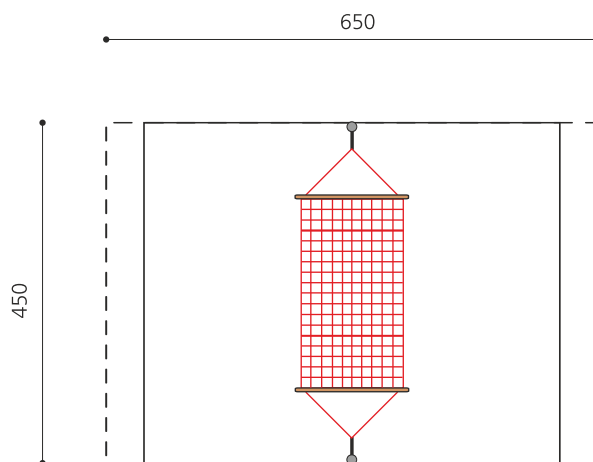

Beliebt bei jeder Altersgruppe mit grosser Liegefläche. Hier ist Action angesagt. Auf der Hängematte kann man aber auch einfach träumen und die Seele baumeln lassen. Vandalensichere Bauweise. XL-Liegefläche 250 x 150 cm, aus Herkulesseil mit Kugelknotenverbindungen, wartungsarme Schwenklager, Stahlrohrstützen verzinkt und zusätzlich farbig lackiert.

steel

color

nature

Création HINNEN

Artikelnummer	SC.110.1.C
Artikelname	Hängematte Simple XL - color
Spielalter	4+
Fallhöhe	100 cm
Platzbedarf	650 x 520 cm
Fallschutz	Nach Norm SN EN 1176
Fallschutzfläche	25 (29.5) m ²
Gerätemasse	440 x 150 x 175 cm
Fundamente	2 stk
Beton Total	1.27 m ³
Schwerstes Teil	45 kg
Anzahl Monteure	2
Montagezeit Total	4 h
Ersatzteilgarantie	Lebenslang