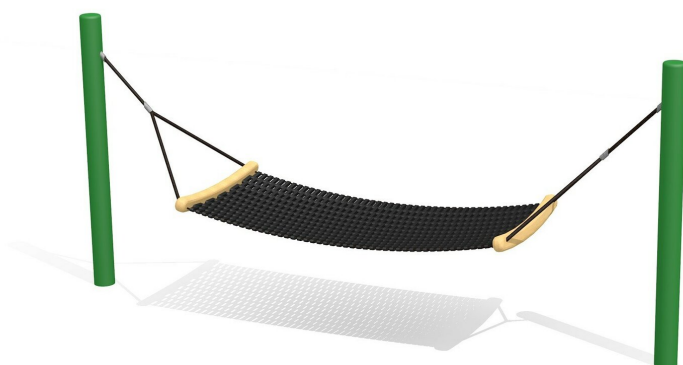

Beliebt bei jeder Altersgruppe mit grosser Liegefläche. Hier ist Action angesagt. Auf der Hängematte kann man aber auch einfach träumen und die Seele baumeln lassen. Vandalensichere Bauweise. Liegefläche in Kunststoffgliedermatte, wartungsarme Schwenklager, Stahlrohrstützen verzinkt und zusätzlich farbig lackiert.

Création HINNEN

Artikelnummer	SC.110.3.C
Artikelname	Komfort Hängematte - color
Spielalter	4+
Fallhöhe	100 cm
Platzbedarf	650 x 500 cm
Fallschutz	Nach Norm SN EN 1176
Fallschutzfläche	22 (26) m ²
Gerätemasse	425 x 80 x 175 cm
Fundamente	2 stk
Beton Total	1.27 m ³
Schwerstes Teil	35 kg
Anzahl Monteure	2
Montagezeit Total	4 h
Ersatzteilgarantie	Lebenslang
Spezielles	Mit Schaukelbegrenzung integrierbar in Gesamtanlagen.

Andere Produkte dieser Gruppe

SC.110.1.C
Hängematte Simple XL - color

SC.110.C
Hängematte Simple - color