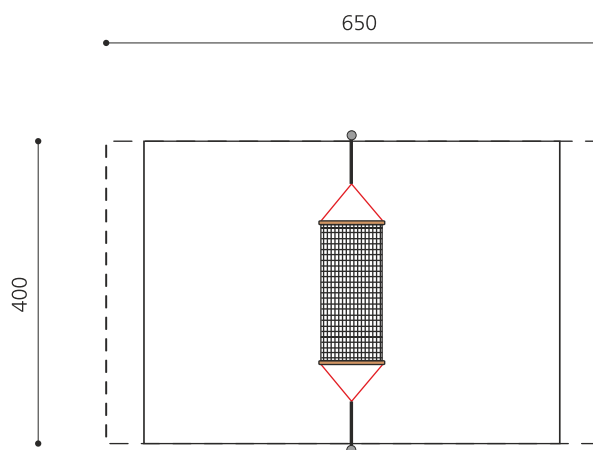

Beliebt bei jeder Altersgruppe mit grosser Liegefläche. Hier ist Action angesagt. Auf der Hängematte kann man aber auch einfach träumen und die Seele baumeln lassen. Vandalensichere Bauweise. Liegefläche in Kunststoffgliedermatte, wartungsarme Schwenklager, Stahlrohrstützen verzinkt und zusätzlich farbig lackiert.

Création HINNEN

Artikelnummer	SC.110.3.C
Artikelname	Komfort Hängematte - color
Spielalter	4+
Fallhöhe	100 cm
Platzbedarf	650 x 500 cm
Fallschutz	Nach Norm SN EN 1176
Fallschutzfläche	22 (26) m ²
Gerätemasse	425 x 80 x 175 cm
Fundamente	2 stk
Beton Total	1.27 m ³
Schwerstes Teil	35 kg
Anzahl Monteure	2
Montagezeit Total	4 h
Ersatzteilgarantie	Lebenslang
Spezielles	Mit Schaukelbegrenzung integrierbar in Gesamtanlagen.