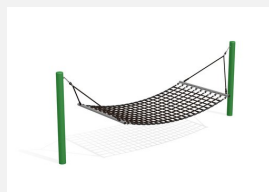

Beliebt bei jeder Altersgruppe mit grosser Liegefläche. Hier ist Action angesagt. Auf der Hängematte kann man aber auch einfach träumen und die Seele baumeln lassen. Vandalensichere Bauweise. Liegefläche in Kunststoffgliedermatte, wartungsarme Schwenklager, Stahlrohrstützen verzinkt und zusätzlich farbig lackiert.

Création HINNEN

Artikelnummer	SC.110.3.C
Artikelname	Komfort Hängematte - color
Spielalter	4+
Fallhöhe	100 cm
Platzbedarf	650 x 500 cm
Fallschutz	Nach Norm SN EN 1176
Fallschutzfläche	22 (26) m ²
Gerätemasse	425 x 80 x 175 cm
Fundamente	2 stk
Beton Total	1.27 m ³
Schwerstes Teil	35 kg
Anzahl Monteure	2
Montagezeit Total	4 h
Ersatzteilgarantie	Lebenslang
Spezielles	Mit Schaukelbegrenzung integrierbar in Gesamtanlagen.

Andere Produkte dieser Gruppe

SC.110.1.C
Hängematte Simple XL - color

SC.110.C
Hängematte Simple - color