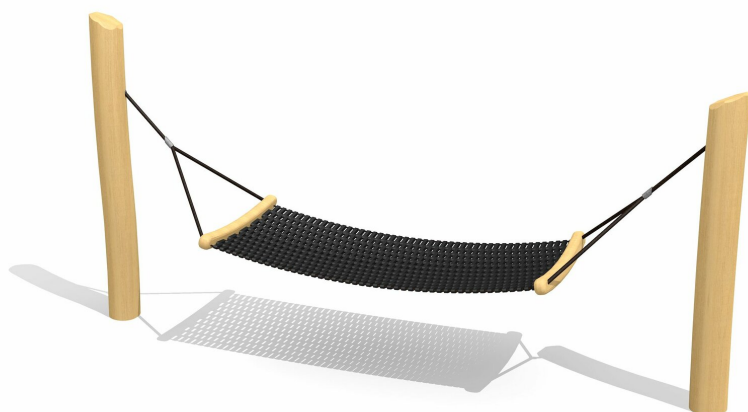

**Beliebt bei jeder Altersgruppe mit grosser Liegefläche.** Hier ist Action angesagt. Auf der Hängematte kann man aber auch einfach träumen und die Seele baumeln lassen. Vandalensichere Bauweise. Liegefläche in Kunststoffgliedermatte, wartungsarme Schwenklager, Stützen in natürlich gewachsenem Robinien Hartholz, unbehandelt.

Création HINNEN

<b>Artikelnummer</b>	<b>SC.110.3.R</b>
<b>Artikelname</b>	<b>Komfort Hängematte - nature</b>
Spielalter	4+
Fallhöhe	100 cm
Platzbedarf	650 x 500 cm
Fallschutz	Nach Norm SN EN 1176
Fallschutzfläche	22 (26) m <sup>2</sup>
Gerätemasse	425 x 80 x 175 cm
Fundamente	2 stk
Beton Total	0.7 m <sup>3</sup>
Schwerstes Teil	70 kg
Anzahl Monteure	2
Montagezeit Total	4 h
Ersatzteilgarantie	Lebenslang
Spezielles	Mit Schaukelbegrenzung integrierbar in Gesamtanlagen.