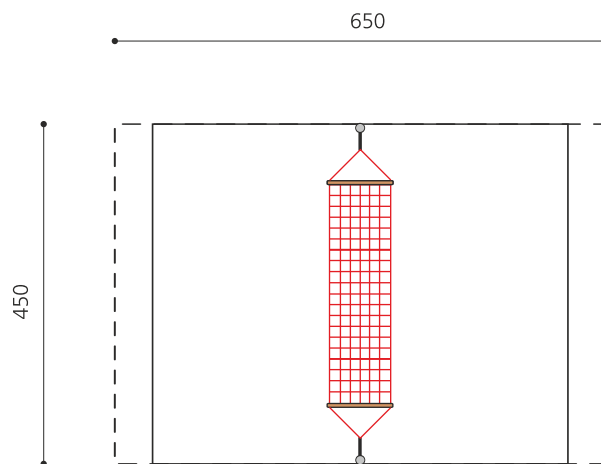

**Beliebt bei jeder Altersgruppe.** Hier ist Action angesagt. Auf der Hängematte kann man aber auch einfach träumen und die Seele baumeln lassen. Vandalensichere Bauweise. Schaukelfläche 300 x 80 cm, aus Herkulesseil mit Kugelknotenverbindungen, wartungsarme Schwenklager, Stahlrohrstützen verzinkt und zusätzlich farbig lackiert.

Création HINNEN

<b>Artikelnummer</b>	<b>SC.110.C</b>
<b>Artikelname</b>	<b>Hängematte Simple - color</b>
Spielalter	4+
Fallhöhe	100 cm
Platzbedarf	650 x 520 cm
Fallschutz	Nach Norm SN EN 1176
Fallschutzfläche	25 (29.5) m <sup>2</sup>
Gerätemasse	440 x 80 x 175 cm
Fundamente	2 stk
Beton Total	1.27 m <sup>3</sup>
Schwerstes Teil	35 kg
Anzahl Monteure	2
Montagezeit Total	4 h
Ersatzteilgarantie	Lebenslang
Spezielles	Mit Schaukelbegrenzung integrierbar in Gesamtanlagen.