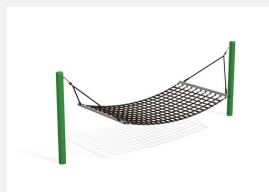

**Beliebt bei jeder Altersgruppe.** Hier ist Action angesagt. Auf der Hängematte kann man aber auch einfach träumen und die Seele baumeln lassen. Vandalensichere Bauweise. Schaukelfläche 300 x 80 cm, aus Herkulesseil mit Kugelknotenverbindungen, wartungsarme Schwenklager, Stahlrohrstützen verzinkt und zusätzlich farbig lackiert.

Création HINNEN

<b>Artikelnummer</b>	<b>SC.110.C</b>
<b>Artikelname</b>	<b>Hängematte Simple - color</b>
Spielalter	4+
Fallhöhe	100 cm
Platzbedarf	650 x 520 cm
Fallschutz	Nach Norm SN EN 1176
Fallschutzfläche	25 (29.5) m <sup>2</sup>
Gerätemasse	440 x 80 x 175 cm
Fundamente	2 stk
Beton Total	1.27 m <sup>3</sup>
Schwerstes Teil	35 kg
Anzahl Monteure	2
Montagezeit Total	4 h
Ersatzteilgarantie	Lebenslang
Spezielles	Mit Schaukelbegrenzung integrierbar in Gesamtanlagen.

Andere Produkte dieser Gruppe

SC.110.1.C  
Hängematte Simple XL - color

SC.110.3.C  
Komfort Hängematte - color