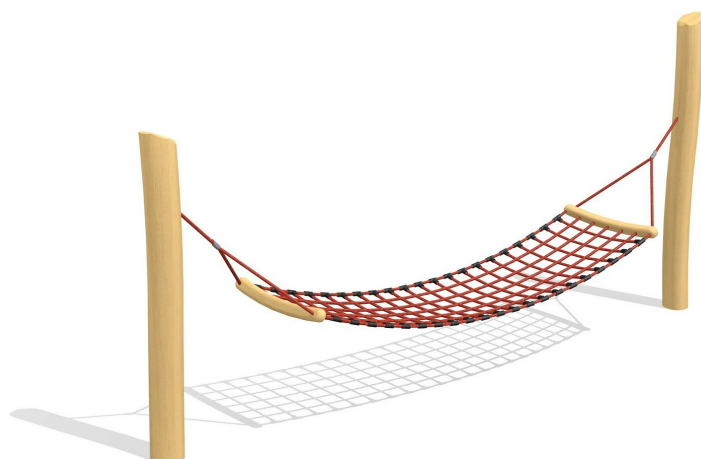

Beliebt bei jeder Altersgruppe. Hier ist Action angesagt. Auf der Hängematte kann man aber auch einfach träumen und die Seele baumeln lassen. Vandalensichere Bauweise. Schaukelfläche 300 x 80 cm, aus Herkulesseil mit Kugelknotenverbindungen, wartungsarme Schwenklager, Stützen in natürlich gewachsenem Robinien Hartholz, unbehandelt.

Création HINNEN

Artikelnummer	SC.110.R
Artikelname	Hängematte Simple - nature
Spielalter	4+
Fallhöhe	100 cm
Platzbedarf	650 x 530 cm
Fallschutz	Nach Norm SN EN 1176
Fallschutzfläche	25 (29.5) m ²
Gerätemasse	440 x 80 x 175 cm
Fundamente	2 stk
Beton Total	0.7 m ³
Schwerstes Teil	70 kg
Anzahl Monteure	2
Montagezeit Total	4 h
Ersatzteilgarantie	Lebenslang
Spezielles	Mit Schaukelbegrenzung integrierbar in Gesamtanlagen.

Andere Produkte dieser Gruppe

SC.110.1.R
Hängematte Simple XL - nature