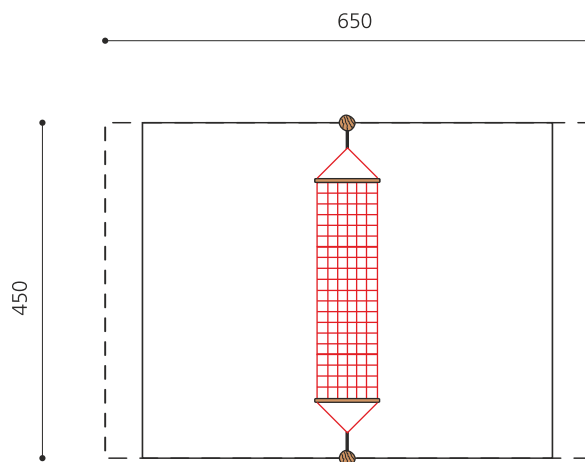

Beliebt bei jeder Altersgruppe. Hier ist Action angesagt. Auf der Hängematte kann man aber auch einfach träumen und die Seele baumeln lassen. Vandalensichere Bauweise. Schaukelfläche 300 x 80 cm, aus Herkulesseil mit Kugelknotenverbindungen, wartungsarme Schwenklager, Stützen in natürlich gewachsenem Robinien Hartholz, unbehandelt.

Création HINNEN

Artikelnummer	SC.110.R
Artikelname	Hängematte Simple - nature
Spielalter	4+
Fallhöhe	100 cm
Platzbedarf	650 x 530 cm
Fallschutz	Nach Norm SN EN 1176
Fallschutzfläche	25 (29.5) m ²
Gerätemasse	440 x 80 x 175 cm
Fundamente	2 stk
Beton Total	0.7 m ³
Schwerstes Teil	70 kg
Anzahl Monteure	2
Montagezeit Total	4 h
Ersatzteilgarantie	Lebenslang
Spezielles	Mit Schaukelbegrenzung integrierbar in Gesamtanlagen.