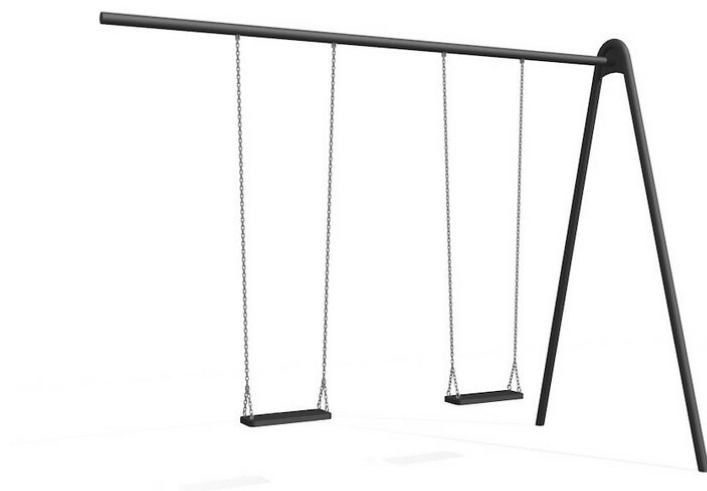

Klassische Schaukel mit zwei Sitzen. Schlicht und stabil. Die massiven, dickwandigen Metallrohre unserer Schaukeln sind bekannt für ihre dauerhafte Qualität. Wartungsarme bimbo Schwenklager, Gummi Schauelsitze an Edelstahl Sicherheitsketten. Dauerhaftes Stahlrohrgestell verzinkt und farbig lackiert.

Création HINNEN

Artikelnummer	SC.120.8.C
Artikelname	2er Metallschaukelanbau - color
Spielalter	4+
Fallhöhe	140 cm
Fallschutz	Nach Norm SN EN 1176
Gerätemasse	350 x 160 x 260 cm
Schwerstes Teil	30 kg
Anzahl Monteure	2
Montagezeit Total	1 h
Ersatzteilgarantie	Lebenslang

Andere Produkte dieser Gruppe

SC.121.1.C
1er
Metallschaukel -

SC.121.2.C
2er Metallschaukel -
color