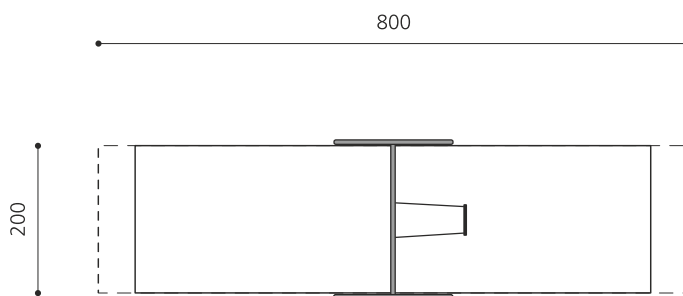

Création HINNEN

Artikelnummer	SC.121.1.C
Artikelname	1er Metallschaukel - color
Spielalter	4+
Fallhöhe	140 cm
Platzbedarf	800 x 260 cm
Fallschutz	Nach Norm SN EN 1176
Fallschutzfläche	14 (16) m ²
Gerätemasse	220 x 160 x 260 cm
Fundamente	4 stk
Beton Total	0,55 m ³
Schwerstes Teil	30 kg
Anzahl Monteure	2
Montagezeit Total	1 h
Ersatzteilgarantie	Lebenslang