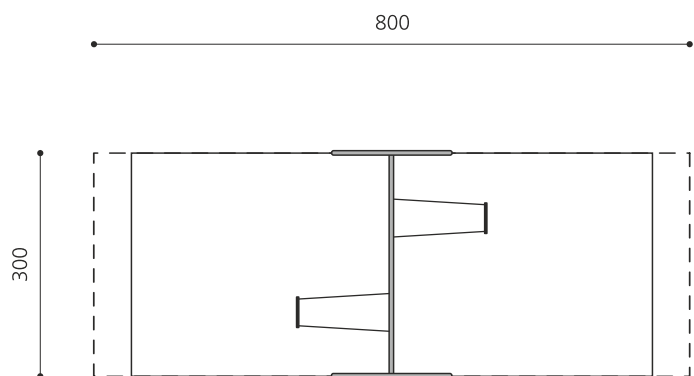

Création HINNEN

<b>Artikelnummer</b>	<b>SC.121.2.C</b>
<b>Artikelname</b>	<b>2er Metallschaukel - color</b>
Spielalter	4+
Fallhöhe	140 cm
Platzbedarf	800 x 350 cm
Fallschutz	Nach Norm SN EN 1176
Fallschutzfläche	21 (24) m <sup>2</sup>
Gerätemasse	300 x 160 x 260 cm
Fundamente	4 stk
Beton Total	0,55 m <sup>3</sup>
Schwerstes Teil	30 kg
Anzahl Monteure	2
Montagezeit Total	1 h
Ersatzteilgarantie	Lebenslang