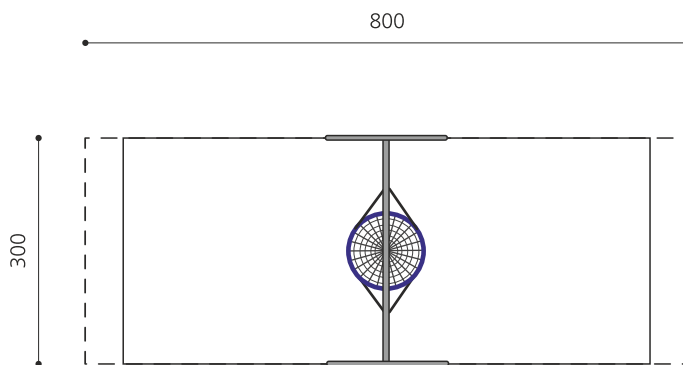

Klassische Schaukel mit kleinem Nestkorb. Miteinander schaukeln macht doppelt so viel Spass. Netzkorb-schaukel klein Ø=100 cm, wartungsarme bimbo Schwenklager mit Absturzsicherung, dauerhaftes Stahlrohrgestell verzinkt, Aufhängehöhe 240 cm.

steel

color

add-on

Création HINNEN

Artikelnummer	SC.130.1
Artikelname	Netzkorb-schaukel Ø 100 in Metall
Spielalter	4+
Fallhöhe	200 cm
Platzbedarf	800 x 350 cm
Fallschutz	Nach Norm SN EN 1176
Fallschutzfläche	21 (24) m ²
Gerätemasse	320 x 165 x 260 cm
Fundamente	4 stk
Beton Total	0,55 m ³
Schwerstes Teil	35 kg
Anzahl Monteure	2
Montagezeit Total	2 h
Ersatzteilgarantie	Lebenslang

Andere Produkte dieser Gruppe

SC.130.2
Netzkorb-schaukel Ø 120 in Metall

SC.130.3
Nestschaukel in Metall

SC.130.32
Nestschaukel Kombination in Metall