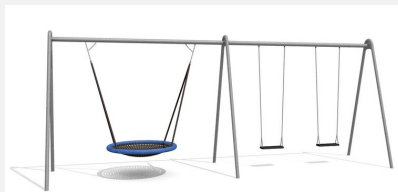

Klassische Schaukel mit kleinem Nestkorb. Miteinander schaukeln macht doppelt so viel Spass. Netzkorb-schaukel klein Ø=100 cm, wartungsarme bimbo Schwenklager mit Absturzsicherung, dauerhaftes Stahlrohrgestell verzinkt, Aufhängehöhe 240 cm.

steel

color

add-on

Création HINNEN

Artikelnummer	SC.130.1
Artikelname	Netzkorb-schaukel Ø 100 in Metall
Spielalter	4+
Fallhöhe	200 cm
Platzbedarf	800 x 350 cm
Fallschutz	Nach Norm SN EN 1176
Fallschutzfläche	21 (24) m ²
Gerätemasse	320 x 165 x 260 cm
Fundamente	4 stk
Beton Total	0,55 m ³
Schwerstes Teil	35 kg
Anzahl Monteure	2
Montagezeit Total	2 h
Ersatzteilgarantie	Lebenslang

Andere Produkte dieser Gruppe

SC.130.2
Netzkorb-schaukel Ø 120 in Metall

SC.130.3
Nestschaukel in Metall

SC.130.32
Nestschaukel Kombination in Metall