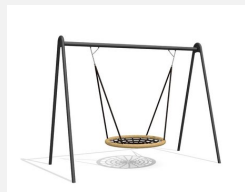

Klassische Schaukel mit kleinem Nestkorb. Miteinander schaukeln macht doppelt so viel Spass. Netzkorb-schaukel klein Ø=100 cm, wartungsarme bimbo Schwenklager mit Absturzsicherung, dauerhaftes Stahlrohrgestell verzinkt und farbig lackiert, Aufhängehöhe 240 cm.

Création HINNEN

Artikelnummer	SC.130.1.C
Artikelname	Netzkorb-schaukel 100 in Metall - color
Spielalter	4+
Fallhöhe	200 cm
Platzbedarf	800 x 350 cm
Fallschutz	Nach Norm SN EN 1176
Fallschutzfläche	21 (24) m ²
Gerätemasse	320 x 165 x 260 cm
Fundamente	4 stk
Beton Total	0,55 m ³
Schwerstes Teil	35 kg
Anzahl Monteure	2
Montagezeit Total	2 h
Ersatzteilgarantie	Lebenslang

Andere Produkte dieser Gruppe

SC.130.2.C
Netzkorb-schaukel Ø 120
in Metall - color

SC.130.3.C
Nestschaukel in
Metall - color

SC.130.32.C
Nestschaukel Kombination in
Metall - color