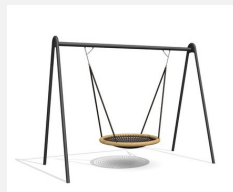

Klassische Schaukel mit kleinem Nestkorb. Miteinander schaukeln macht doppelt so viel Spass. Netzkorb-schaukel klein Ø=100 cm, wartungsarme bimbo Schwenklager mit Absturzsicherung, dauerhaftes Stahlrohrgestell verzinkt und farbig lackiert, Aufhängehöhe 240 cm.

Création HINNEN

Artikelnummer	SC.130.1.C
Artikelname	Netzkorb-schaukel 100 in Metall - color
Spielalter	4+
Fallhöhe	200 cm
Platzbedarf	800 x 350 cm
Fallschutz	Nach Norm SN EN 1176
Fallschutzfläche	21 (24) m ²
Gerätemasse	320 x 165 x 260 cm
Fundamente	4 stk
Beton Total	0,55 m ³
Schwerstes Teil	35 kg
Anzahl Monteure	2
Montagezeit Total	2 h
Ersatzteilgarantie	Lebenslang

Andere Produkte dieser Gruppe

SC.130.2.C
Netzkorb-schaukel Ø 120
in Metall - color

SC.130.3.C
Nestschaukel in
Metall - color

SC.130.32.C
Nestschaukel Kombination in
Metall - color