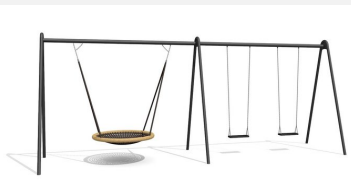

Klassische Schaukel mit kleinem Nestkorb. Miteinander schaukeln macht doppelt so viel Spass. Netzkorb-schaukel klein Ø=100 cm, wartungsarme bimbo Schwenklager mit Absturzsicherung, dauerhaftes Stahlrohrgestell verzinkt und farbig lackiert, Aufhängehöhe 240 cm.

Création HINNEN

Artikelnummer	SC.130.1.C
Artikelname	Netzkorb-schaukel 100 in Metall - color
Spielalter	4+
Fallhöhe	200 cm
Platzbedarf	800 x 350 cm
Fallschutz	Nach Norm SN EN 1176
Fallschutzfläche	21 (24) m ²
Gerätemasse	320 x 165 x 260 cm
Fundamente	4 stk
Beton Total	0,55 m ³
Schwerstes Teil	35 kg
Anzahl Monteure	2
Montagezeit Total	2 h
Ersatzteilgarantie	Lebenslang

Andere Produkte dieser Gruppe

SC.130.2.C
Netzkorb-schaukel Ø 120
in Metall - color

SC.130.3.C
Nestschaukel in
Metall - color

SC.130.32.C
Nestschaukel Kombination in
Metall - color