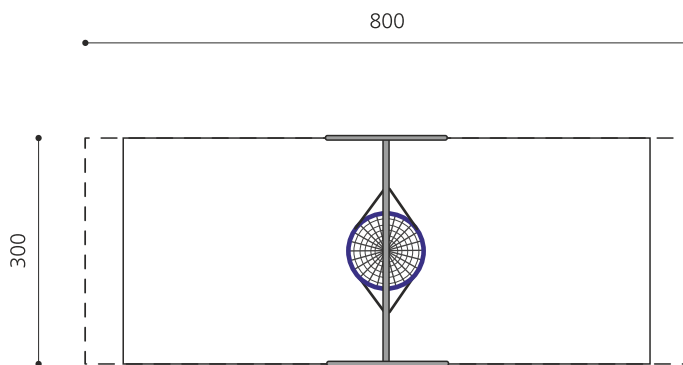

Klassische Schaukel mit kleinem Nestkorb. Miteinander schaukeln macht doppelt so viel Spass. Netzkorb-schaukel klein Ø=100 cm, wartungsarme bimbo Schwenklager mit Absturzsicherung, dauerhaftes Stahlrohrgestell verzinkt und farbig lackiert, Aufhängehöhe 240 cm.

Création HINNEN

Artikelnummer	SC.130.1.C
Artikelname	Netzkorb-schaukel 100 in Metall - color
Spielalter	4+
Fallhöhe	200 cm
Platzbedarf	800 x 350 cm
Fallschutz	Nach Norm SN EN 1176
Fallschutzfläche	21 (24) m ²
Gerätemasse	320 x 165 x 260 cm
Fundamente	4 stk
Beton Total	0,55 m ³
Schwerstes Teil	35 kg
Anzahl Monteure	2
Montagezeit Total	2 h
Ersatzteilgarantie	Lebenslang

Andere Produkte dieser Gruppe

SC.130.2.C
Netzkorb-schaukel Ø 120
in Metall - color

SC.130.3.C
Nestschaukel in
Metall - color

SC.130.32.C
Nestschaukel Kombination in
Metall - color