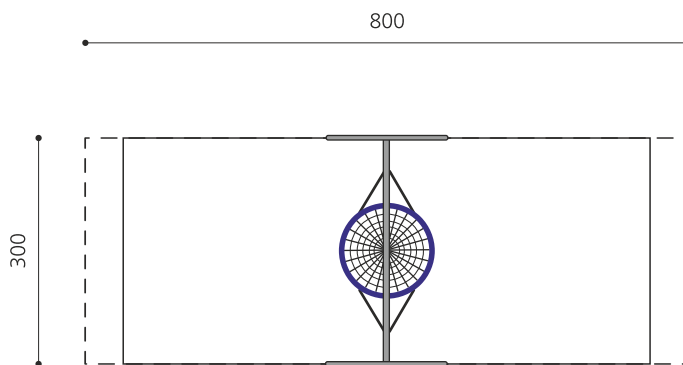

Klassische Schaukel mit Nestkorb. Miteinander schaukeln macht doppelt so viel Spass. Netzkorb-schaukel Ø=120 cm, wartungsarme bimbo Schwenklager mit Absturz-sicherung, dauerhaftes Stahlrohrgestell verzinkt, Aufhängehöhe 240 cm.

Création HINNEN

Artikelnummer	SC.130.2
Artikelname	Netzkorb-schaukel Ø 120 in Metall
Spielalter	4+
Fallhöhe	200 cm
Platzbedarf	800 x 350 cm
Fallschutz	Nach Norm SN EN 1176
Fallschutzfläche	21 (24) m ²
Gerätemasse	320 x 165 x 260 cm
Fundamente	4 stk
Beton Total	0,55 m ³
Schwerstes Teil	45 kg
Anzahl Monteure	2
Montagezeit Total	2 h
Ersatzteilgarantie	Lebenslang