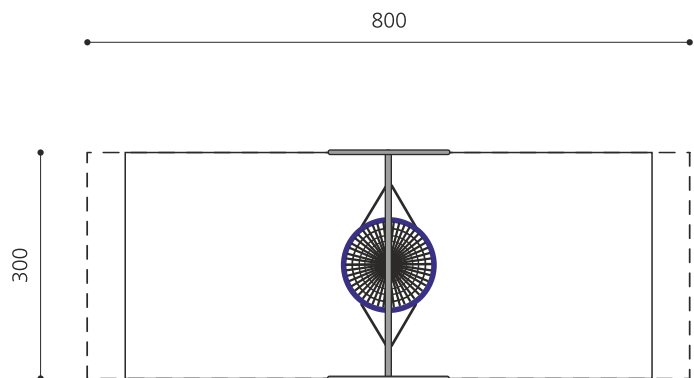

**Klassische Schaukel mit Vogelnest.** Miteinander schaukeln macht doppelt so viel Spass. Original Nestschaukel Ø=120 cm, wartungsarme bimbo Schwenklager mit Absturzsicherung, dauerhaftes Stahlrohrgestell verzinkt, Aufhängehöhe 240 cm.

steel

color

add-on

Création HINNEN

<b>Artikelnummer</b>	<b>SC.130.3</b>
<b>Artikelname</b>	<b>Nestschaukel in Metall</b>
Spielalter	4+
Fallhöhe	200 cm
Platzbedarf	800 x 300 cm
Fallschutz	Nach Norm SN EN 1176
Fallschutzfläche	21 (24) m <sup>2</sup>
Gerätemasse	310 x 165 x 260 cm
Fundamente	4 stk
Beton Total	0,55 m <sup>3</sup>
Schwerstes Teil	45 kg
Anzahl Monteure	2
Montagezeit Total	4 h
Ersatzteilgarantie	Lebenslang

Andere Produkte dieser Gruppe

SC.130.1  
Netzkorbschaukel Ø 100 in  
Metall

SC.130.2  
Netzkorbschaukel Ø 120 in  
Metall

SC.130.32  
Nestschaukel Kombination in Metall