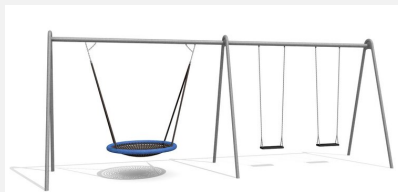

**Klassische Schaukel mit Vogelnest.** Miteinander schaukeln macht doppelt so viel Spass. Original Nestschaukel Ø=120 cm, wartungsarme bimbo Schwenklager mit Absturzsicherung, dauerhaftes Stahlrohrgestell verzinkt, Aufhängehöhe 240 cm.

steel

color

add-on

Création HINNEN

<b>Artikelnummer</b>	<b>SC.130.3</b>
<b>Artikelname</b>	<b>Nestschaukel in Metall</b>
Spielalter	4+
Fallhöhe	200 cm
Platzbedarf	800 x 300 cm
Fallschutz	Nach Norm SN EN 1176
Fallschutzfläche	21 (24) m <sup>2</sup>
Gerätemasse	310 x 165 x 260 cm
Fundamente	4 stk
Beton Total	0,55 m <sup>3</sup>
Schwerstes Teil	45 kg
Anzahl Monteure	2
Montagezeit Total	4 h
Ersatzteilgarantie	Lebenslang

Andere Produkte dieser Gruppe

SC.130.1  
Netzkorbschaukel Ø 100 in  
Metall

SC.130.2  
Netzkorbschaukel Ø 120 in  
Metall

SC.130.32  
Nestschaukel Kombination in Metall