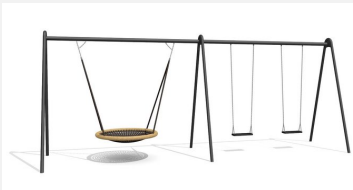

Klassische Schaukel mit Vogelnest. Miteinander schaukeln macht doppelt so viel Spass. Original Nestschaukel Ø=120 cm, wartungsarme bimbo Schwenklager mit Absturzsicherung, dauerhaftes Stahlrohrgestell verzinkt und farbig lackiert, Aufhängehöhe 240 cm.

steel

color

add-on

Création HINNEN

Artikelnummer	SC.130.3.C
Artikelname	Nestschaukel in Metall - color
Spielalter	4+
Fallhöhe	200 cm
Platzbedarf	800 x 300 cm
Fallschutz	Nach Norm SN EN 1176
Fallschutzfläche	21 (24) m ²
Gerätemasse	310 x 165 x 260 cm
Fundamente	4 stk
Beton Total	0,55 m ³
Schwerstes Teil	45 kg
Anzahl Monteure	2
Montagezeit Total	4 h
Ersatzteilgarantie	Lebenslang

Andere Produkte dieser Gruppe

SC.130.1.C
Netzkorb-schaukel 100
in Metall - color

SC.130.2.C
Netzkorb-schaukel Ø 120
in Metall - color

SC.130.32.C
Nestschaukel Kombination in
Metall - color