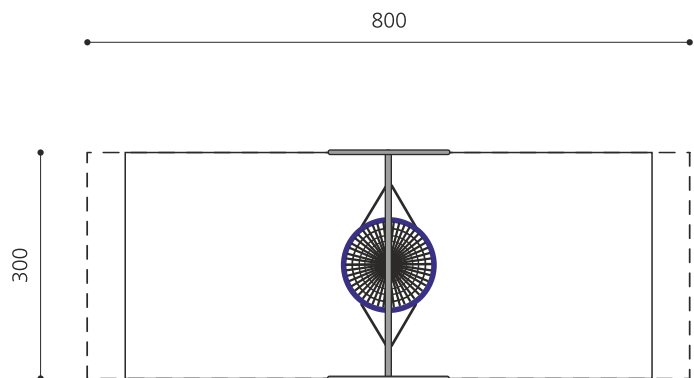

Klassische Schaukel mit Vogelnest. Miteinander schaukeln macht doppelt so viel Spass. Original Nestschaukel Ø=120 cm, wartungsarme bimbo Schwenklager mit Absturzsicherung, dauerhaftes Stahlrohrgestell verzinkt und farbig lackiert, Aufhängehöhe 240 cm.

steel

color

add-on

Création HINNEN

Artikelnummer	SC.130.3.C
Artikelname	Nestschaukel in Metall - color
Spielalter	4+
Fallhöhe	200 cm
Platzbedarf	800 x 300 cm
Fallschutz	Nach Norm SN EN 1176
Fallschutzfläche	21 (24) m ²
Gerätemasse	310 x 165 x 260 cm
Fundamente	4 stk
Beton Total	0,55 m ³
Schwerstes Teil	45 kg
Anzahl Monteure	2
Montagezeit Total	4 h
Ersatzteilgarantie	Lebenslang

Andere Produkte dieser Gruppe

SC.130.1.C
Netzkorb-schaukel 100
in Metall - color

SC.130.2.C
Netzkorb-schaukel Ø 120
in Metall - color

SC.130.32.C
Nestschaukel Kombination in
Metall - color