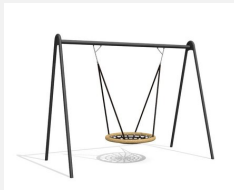

Klassische Schaukel mit Vogelnest. Miteinander schaukeln macht doppelt so viel Spass. Original Nestschaukel Ø=120 cm, wartungsarme bimbo Schwenklager mit Absturzsicherung, dauerhaftes Stahlrohrgestell verzinkt und farbig lackiert, Aufhängehöhe 240 cm.

steel

color

add-on

Création HINNEN

Artikelnummer	SC.130.3.C
Artikelname	Nestschaukel in Metall - color
Spielalter	4+
Fallhöhe	200 cm
Platzbedarf	800 x 300 cm
Fallschutz	Nach Norm SN EN 1176
Fallschutzfläche	21 (24) m ²
Gerätemasse	310 x 165 x 260 cm
Fundamente	4 stk
Beton Total	0,55 m ³
Schwerstes Teil	45 kg
Anzahl Monteure	2
Montagezeit Total	4 h
Ersatzteilgarantie	Lebenslang

Andere Produkte dieser Gruppe

SC.130.1.C
Netzkorb-schaukel 100
in Metall - color

SC.130.2.C
Netzkorb-schaukel Ø 120
in Metall - color

SC.130.32.C
Nestschaukel Kombination in
Metall - color