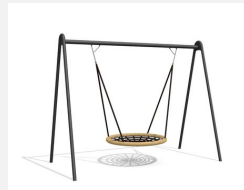

Klassische Schaukel mit Vogelnest. Miteinander schaukeln macht doppelt so viel Spass. Original Nestschaukel Ø=120 cm, wartungsarme bimbo Schwenklager mit Absturzsicherung, dauerhaftes Stahlrohrgestell verzinkt und farbig lackiert, Aufhängehöhe 240 cm.

steel

color

add-on

Création HINNEN

Artikelnummer	SC.130.3.C
Artikelname	Nestschaukel in Metall - color
Spielalter	4+
Fallhöhe	200 cm
Platzbedarf	800 x 300 cm
Fallschutz	Nach Norm SN EN 1176
Fallschutzfläche	21 (24) m ²
Gerätemasse	310 x 165 x 260 cm
Fundamente	4 stk
Beton Total	0,55 m ³
Schwerstes Teil	45 kg
Anzahl Monteure	2
Montagezeit Total	4 h
Ersatzteilgarantie	Lebenslang

Andere Produkte dieser Gruppe

SC.130.1.C
Netzkorb-schaukel 100
in Metall - color

SC.130.2.C
Netzkorb-schaukel Ø 120
in Metall - color

SC.130.32.C
Nestschaukel Kombination in
Metall - color