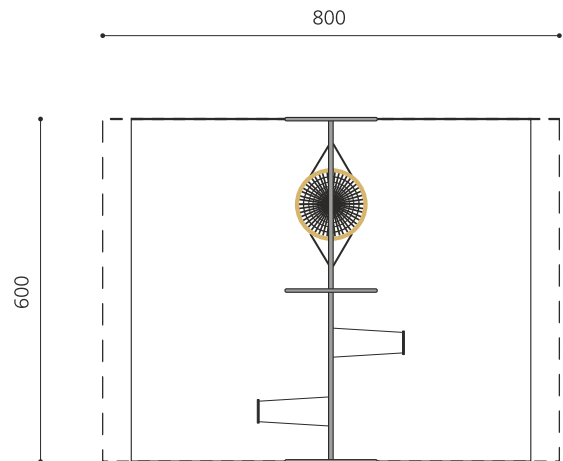

**Kleine Schaukelkombination** Miteinander schaukeln macht doppelt so viel Spass. Original Nestschaukel Ø=120 cm, Gummi Schaukelsitz mit Edelstahlketten, wartungsarme bimbo Schwenklager mit Absturzicherung, dauerhaftes Stahlrohrgestell verzinkt, Aufhängehöhe 240 cm.

steel

color

add-on

Création HINNEN

<b>Artikelnummer</b>	<b>SC.130.32</b>
<b>Artikelname</b>	<b>Nestschaukel Kombination in Metall</b>
Spielalter	4+
Fallhöhe	200 cm
Platzbedarf	800 x 650 cm
Fallschutz	Nach Norm SN EN 1176
Fallschutzfläche	42 (48) m <sup>2</sup>
Gerätemasse	600 x 165 x 260 cm
Fundamente	6 stk
Beton Total	0.83 m <sup>3</sup>
Schwerstes Teil	45 kg
Anzahl Monteure	2
Montagezeit Total	4 h
Ersatzteilgarantie	Lebenslang

Andere Produkte dieser Gruppe

SC.130.1  
Netzkorbschaukel Ø 100 in  
Metall

SC.130.2  
Netzkorbschaukel Ø 120 in  
Metall

SC.130.3  
Nestschaukel in Metall