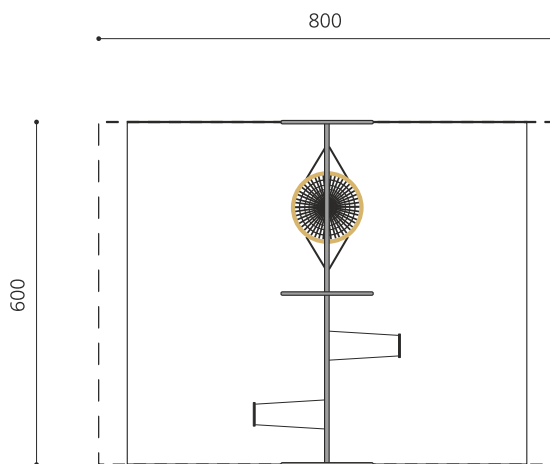

**Kleine Schaukelkombination** Miteinander schaukeln macht doppelt so viel Spass. Original Nestschaukel Ø=120 cm, Gummi Schaukelsitz mit Edelstahlketten, wartungsarme bimbo Schwenklager mit Absturzsicherung, dauerhaftes Stahlrohrgestell verzinkt und farbig lackiert, Aufhängehöhe 240 cm.

Création HINNEN

<b>Artikelnummer</b>	<b>SC.130.32.C</b>
<b>Artikelname</b>	<b>Nestschaukel Kombination in Metall - color</b>
<b>Spielalter</b>	4+
<b>Fallhöhe</b>	200 cm
<b>Platzbedarf</b>	800 x 650 cm
<b>Fallschutz</b>	Nach Norm SN EN 1176
<b>Fallschutzfläche</b>	42 (48) m <sup>2</sup>
<b>Gerätemasse</b>	600 x 165 x 260 cm
<b>Fundamente</b>	6 stk
<b>Beton Total</b>	0.83 m <sup>3</sup>
<b>Schwerstes Teil</b>	45 kg
<b>Anzahl Monteure</b>	2
<b>Montagezeit Total</b>	4 h
<b>Ersatzteilgarantie</b>	Lebenslang

Andere Produkte dieser Gruppe

SC.130.1.C  
Netzkorbschaukel 100  
in Metall - color

SC.130.2.C  
Netzkorbschaukel Ø 120  
in Metall - color

SC.130.3.C  
Nestschaukel in  
Metall - color