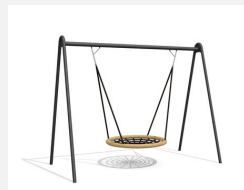

**Kleine Schaukelkombination** Miteinander schaukeln macht doppelt so viel Spass. Original Nestschaukel Ø=120 cm, Gummi Schaukelsitz mit Edelstahlketten, wartungsarme bimbo Schwenklager mit Absturzsicherung, dauerhaftes Stahlrohrgestell verzinkt und farbig lackiert, Aufhängehöhe 240 cm.

Création HINNEN

<b>Artikelnummer</b>	<b>SC.130.32.C</b>
<b>Artikelname</b>	<b>Nestschaukel Kombination in Metall - color</b>
<b>Spielalter</b>	4+
<b>Fallhöhe</b>	200 cm
<b>Platzbedarf</b>	800 x 650 cm
<b>Fallschutz</b>	Nach Norm SN EN 1176
<b>Fallschutzfläche</b>	42 (48) m <sup>2</sup>
<b>Gerätemasse</b>	600 x 165 x 260 cm
<b>Fundamente</b>	6 stk
<b>Beton Total</b>	0.83 m <sup>3</sup>
<b>Schwerstes Teil</b>	45 kg
<b>Anzahl Monteure</b>	2
<b>Montagezeit Total</b>	4 h
<b>Ersatzteilgarantie</b>	Lebenslang

Andere Produkte dieser Gruppe

SC.130.1.C  
Netzkorbschaukel 100  
in Metall - color

SC.130.2.C  
Netzkorbschaukel Ø 120  
in Metall - color

SC.130.3.C  
Nestschaukel in  
Metall - color