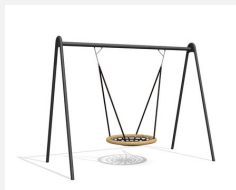

**Kleine Schaukelkombination** Miteinander schaukeln macht doppelt so viel Spass. Original Nestschaukel Ø=120 cm, Gummi Schaukelsitz mit Edelstahlketten, wartungsarme bimbo Schwenklager mit Absturzsicherung, dauerhaftes Stahlrohrgestell verzinkt und farbig lackiert, Aufhängehöhe 240 cm.

Création HINNEN

<b>Artikelnummer</b>	<b>SC.130.32.C</b>
<b>Artikelname</b>	<b>Nestschaukel Kombination in Metall - color</b>
<b>Spielalter</b>	4+
<b>Fallhöhe</b>	200 cm
<b>Platzbedarf</b>	800 x 650 cm
<b>Fallschutz</b>	Nach Norm SN EN 1176
<b>Fallschutzfläche</b>	42 (48) m <sup>2</sup>
<b>Gerätemasse</b>	600 x 165 x 260 cm
<b>Fundamente</b>	6 stk
<b>Beton Total</b>	0.83 m <sup>3</sup>
<b>Schwerstes Teil</b>	45 kg
<b>Anzahl Monteure</b>	2
<b>Montagezeit Total</b>	4 h
<b>Ersatzteilgarantie</b>	Lebenslang

Andere Produkte dieser Gruppe

SC.130.1.C  
Netzkorbschaukel 100  
in Metall - color

SC.130.2.C  
Netzkorbschaukel Ø 120  
in Metall - color

SC.130.3.C  
Nestschaukel in  
Metall - color