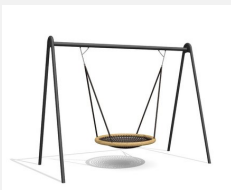

**Kleine Schaukelkombination** Miteinander schaukeln macht doppelt so viel Spass. Original Nestschaukel Ø=120 cm, Gummi Schaukelsitz mit Edelstahlketten, wartungsarme bimbo Schwenklager mit Absturzsicherung, dauerhaftes Stahlrohrgestell verzinkt und farbig lackiert, Aufhängehöhe 240 cm.

Création HINNEN

<b>Artikelnummer</b>	<b>SC.130.32.C</b>
<b>Artikelname</b>	<b>Nestschaukel Kombination in Metall - color</b>
<b>Spielalter</b>	4+
<b>Fallhöhe</b>	200 cm
<b>Platzbedarf</b>	800 x 650 cm
<b>Fallschutz</b>	Nach Norm SN EN 1176
<b>Fallschutzfläche</b>	42 (48) m <sup>2</sup>
<b>Gerätemasse</b>	600 x 165 x 260 cm
<b>Fundamente</b>	6 stk
<b>Beton Total</b>	0.83 m <sup>3</sup>
<b>Schwerstes Teil</b>	45 kg
<b>Anzahl Monteure</b>	2
<b>Montagezeit Total</b>	4 h
<b>Ersatzteilgarantie</b>	Lebenslang

Andere Produkte dieser Gruppe

SC.130.1.C  
Netzkorbschaukel 100  
in Metall - color

SC.130.2.C  
Netzkorbschaukel Ø 120  
in Metall - color

SC.130.3.C  
Nestschaukel in  
Metall - color