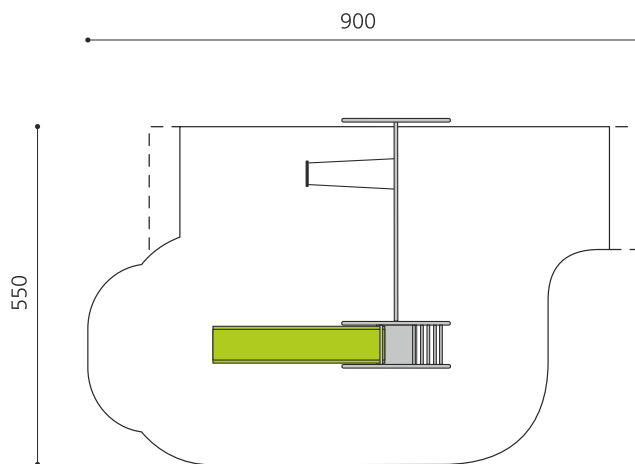

Kleine Spielkombination. Einfache, massive Spielkombinationen. Mit Sprossenaufstieg und Wellenrutschbahn. Schaukelhöhe 240 cm. Wartungsarme bimbo Schwenklager, Gummi Schaukelsitz an Edelstahl Sicherheitsketten. GFK Polyesterrutsche hellgrün oder rot, Stahlrohrgestell verzinkt.

Création HINNEN

Artikelnummer	SC.140.1
Artikelname	1er Metall Schaukelkombi
Spielalter	4+
Fallhöhe	150 cm
Platzbedarf	900 x 550 cm
Fallschutz	Nach Norm SN EN 1176
Fallschutzfläche	40 (42) m ²
Gerätemasse	410 x 370 x 260 cm
Fundamente	7 stk
Beton Total	0.85 m ³
Schwerstes Teil	95 kg
Anzahl Monteure	2
Montagezeit Total	4 h
Ersatzteilgarantie	Lebenslang