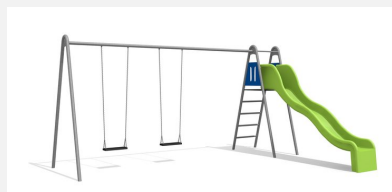

Kleine Spielkombination. Einfache, massive Spielkombinationen. Mit Sprossenaufstieg und Wellenrutschbahn. Schaukelhöhe 240 cm. Wartungsarme bimbo Schwenklager, Gummi Schaukelsitz an Edelstahl Sicherheitsketten. GFK Polyesterrutsche hellgrün oder rot, Stahlrohrgestell verzinkt.

Création HINNEN

Artikelnummer	SC.140.1
Artikelname	1er Metall Schaukelkombi
Spielalter	4+
Fallhöhe	150 cm
Platzbedarf	900 x 550 cm
Fallschutz	Nach Norm SN EN 1176
Fallschutzfläche	40 (42) m ²
Gerätemasse	410 x 370 x 260 cm
Fundamente	7 stk
Beton Total	0.85 m ³
Schwerstes Teil	95 kg
Anzahl Monteure	2
Montagezeit Total	4 h
Ersatzteilgarantie	Lebenslang

Andere Produkte dieser Gruppe

SC.140.2
2er Metall Schaukelkombi

SC.Z32.3
Metallschaukel
Anbau

SC.Z32.6
Schaukelanbau
Metall