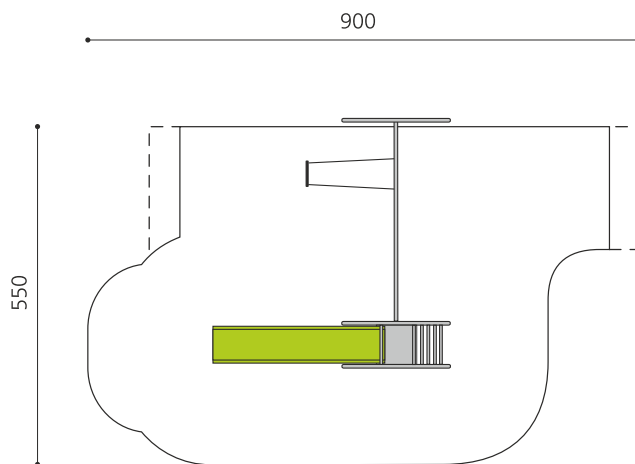

Kleine Spielkombination. Einfache, massive Spielkombinationen. Mit Sprossenaufstieg und Wellenrutschbahn. Schaukelhöhe 240 cm. Wartungsarme bimbo Schwenklager, Gummi Schauksitz an Edelstahl Sicherheitsketten. GFK Polystyerrutsche hellgrün oder rot, Stahlrohrgestell verzinkt und farbig lackiert.

Création HINNEN

Artikelnummer	SC.140.1.C
Artikelname	1er Metall Schaukelkombi - color
Spielalter	4+
Fallhöhe	150 cm
Platzbedarf	900 x 550 cm
Fallschutz	Nach Norm SN EN 1176
Fallschutzfläche	40 (42) m ²
Gerätemasse	410 x 370 x 260 cm
Fundamente	7 stk
Beton Total	0.85 m ³
Schwerstes Teil	95 kg
Anzahl Monteure	2
Montagezeit Total	4 h
Ersatzteilgarantie	Lebenslang