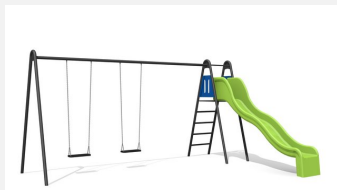

Kleine Spielkombination. Einfache, massive Spielkombinationen. Mit Sprossenaufstieg und Wellenrutschbahn. Schaukelhöhe 240 cm. Wartungsarme bimbo Schwenklager, Gummi Schauksitz an Edelstahl Sicherheitsketten. GFK Polystyerrutsche hellgrün oder rot, Stahlrohrgestell verzinkt und farbig lackiert.

Création HINNEN

Artikelnummer	SC.140.1.C
Artikelname	1er Metall Schaukelkombi - color
Spielalter	4+
Fallhöhe	150 cm
Platzbedarf	900 x 550 cm
Fallschutz	Nach Norm SN EN 1176
Fallschutzfläche	40 (42) m ²
Gerätemasse	410 x 370 x 260 cm
Fundamente	7 stk
Beton Total	0.85 m ³
Schwerstes Teil	95 kg
Anzahl Monteure	2
Montagezeit Total	4 h
Ersatzteilgarantie	Lebenslang

Andere Produkte dieser Gruppe

SC.140.2.C
2er Metall Schaukelkombi - color

SC.Z32.3.C
Metallschauk Anbau

SC.Z32.6.C
Schaukelanba Metall