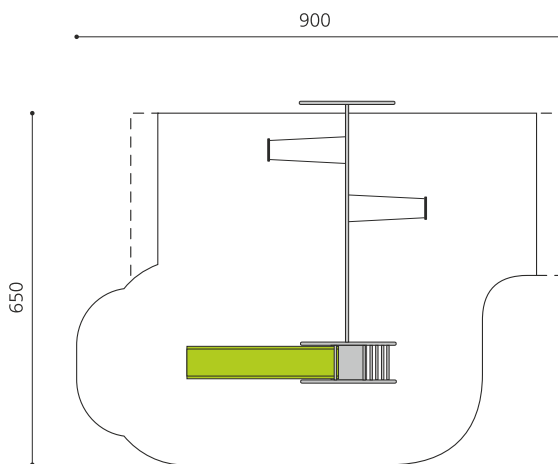

Kleine Spielkombination. Einfache, massive Spielkombinationen. Mit Sprossenaufstieg und Wellenrutschbahn. Schaukelhöhe 240 cm. Wartungsarme bimbo Schwenklager, Gummi Schauelsitze an Edelstahl Sicherheitsketten. GFK Polysterrutsche hellgrün oder rot, Stahlrohrgestell verzinkt.

Création HINNEN

Artikelnummer	SC.140.2
Artikelname	2er Metall Schaukelkombi
Spielalter	4+
Fallhöhe	150 cm
Platzbedarf	900 x 650 cm
Fallschutz	Nach Norm SN EN 1176
Fallschutzfläche	47 (50) m ²
Gerätemasse	530 x 370 x 260 cm
Fundamente	7 stk
Beton Total	0.85 m ³
Schwerstes Teil	95 kg
Anzahl Monteure	2
Montagezeit Total	4 h
Ersatzteilgarantie	Lebenslang