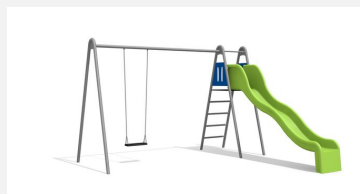

Kleine Spielkombination. Einfache, massive Spielkombinationen. Mit Sprossenaufstieg und Wellenrutschbahn. Schaukelhöhe 240 cm. Wartungsarme bimbo Schwenklager, Gummi Schauelsitze an Edelstahl Sicherheitsketten. GFK Polysterrutsche hellgrün oder rot, Stahlrohrgestell verzinkt.

Création HINNEN

Artikelnummer	SC.140.2
Artikelname	2er Metall Schaukelkombi
Spielalter	4+
Fallhöhe	150 cm
Platzbedarf	900 x 650 cm
Fallschutz	Nach Norm SN EN 1176
Fallschutzfläche	47 (50) m ²
Gerätemasse	530 x 370 x 260 cm
Fundamente	7 stk
Beton Total	0.85 m ³
Schwerstes Teil	95 kg
Anzahl Monteure	2
Montagezeit Total	4 h
Ersatzteilgarantie	Lebenslang

Andere Produkte dieser Gruppe

SC.140.1
1er Metall Schaukelkombi

SC.Z32.3
Metallschaukel
Anbau

SC.Z32.6
Schaukelanbau
Metall