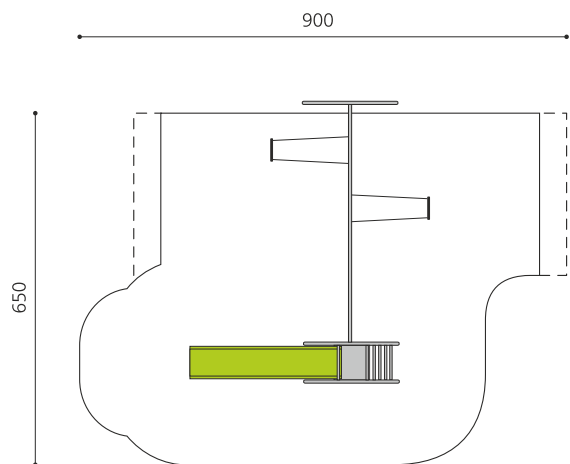

**Kleine Spielkombination.** Einfache, massive Spielkombinationen. Mit Sprossenaufstieg und Wellenrutschbahn. Schaukelhöhe 240 cm. Wartungsarme bimbo Schwenklager, Gummi Schauelsitze an Edelstahl Sicherheitsketten. GFK Polysterrutsche hellgrün oder rot, Stahlrohrgestell verzinkt und farbig lackiert.

Création HINNEN

<b>Artikelnummer</b>	<b>SC.140.2.C</b>
<b>Artikelname</b>	<b>2er Metall Schaukelkombi - color</b>
Spielalter	4+
Fallhöhe	150 cm
Platzbedarf	900 x 650 cm
Fallschutz	Nach Norm SN EN 1176
Fallschutzfläche	47 (50) m <sup>2</sup>
Gerätemasse	530 x 370 x 260 cm
Fundamente	7 stk
Beton Total	0.85 m <sup>3</sup>
Schwerstes Teil	95 kg
Anzahl Monteure	2
Montagezeit Total	4 h
Ersatzteilgarantie	Lebenslang