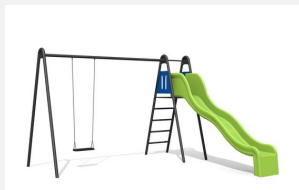

**Kleine Spielkombination.** Einfache, massive Spielkombinationen. Mit Sprossenaufstieg und Wellenrutschbahn. Schaukelhöhe 240 cm. Wartungsarme bimbo Schwenklager, Gummi Schauelsitze an Edelstahl Sicherheitsketten. GFK Polysterrutsche hellgrün oder rot, Stahlrohrgestell verzinkt und farbig lackiert.

Création HINNEN

<b>Artikelnummer</b>	<b>SC.140.2.C</b>
<b>Artikelname</b>	<b>2er Metall Schaukelkombi - color</b>
Spielalter	4+
Fallhöhe	150 cm
Platzbedarf	900 x 650 cm
Fallschutz	Nach Norm SN EN 1176
Fallschutzfläche	47 (50) m <sup>2</sup>
Gerätemasse	530 x 370 x 260 cm
Fundamente	7 stk
Beton Total	0.85 m <sup>3</sup>
Schwerstes Teil	95 kg
Anzahl Monteure	2
Montagezeit Total	4 h
Ersatzteilgarantie	Lebenslang

Andere Produkte dieser Gruppe

SC.140.1.C  
1er Metall Schaukelkombi - color

SC.Z32.3.C  
Metallschauk Anbau

SC.Z32.6.C  
Schaukelanba Metall