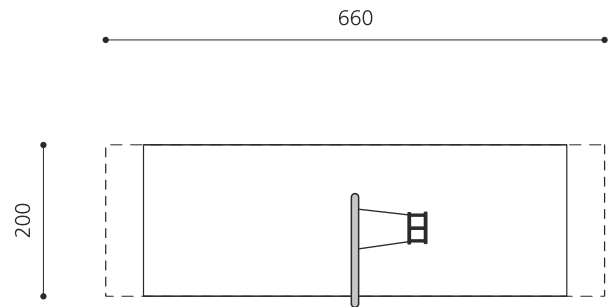

Schaukelspass mit einzigartiger Optik. Eine runde Sache. Durch die geringe Aufhängehöhe sind die Kleinkindschaukeln auf Rasen aufstellbar. Die grosse Halbmondschaukel ist ein cooles Gerät. Kleinkinder Sicherheitsstz mit Edelstahl Sicherheitsketten, wartungsarme bimbo Schwenklager, dickwandiges Stahlrohr verzinkt.

Création HINNEN

| | |
|----------------------|---------------------------------------|
| Artikelnummer | SC.150 |
| Artikelname | Die Kleinkind Halbmondschaukel |
| Spielalter | 1+ |
| Fallhöhe | 100 cm |
| Platzbedarf | 660 x 215 cm |
| Fallschutz | Minimum Rasen |
| Fallschutzfläche | 11.5 (13.5) m ² |
| Gerätemasse | 155 x 10 x 185 cm |
| Fundamente | 1 stk |
| Beton Total | 0.56 m ³ |
| Schwerstes Teil | 105 kg |
| Anzahl Monteure | 2 |
| Montagezeit Total | 2 h |
| Ersatzteilgarantie | Lebenslang |
| Spezielles | Auf Rasen aufstellbar |