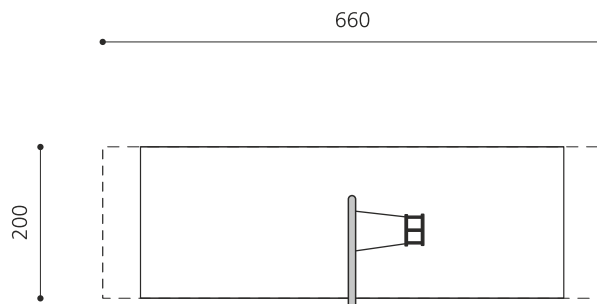

Schaukelpass mit einzigartiger Optik. Eine runde Sache. Durch die geringe Aufhänghöhe sind die Kleinkinderschaukeln auf Rasen aufstellbar. Die grosse Halbmondschaukel ist ein cooles Gerät. Kleinkinder Sicherheitsitz mit Edelstahl Sicherheitsketten, wartungsarme bimbo Schwenklager, dickwandiges Stahlrohr verzinkt zusätzlich farbig lackiert.

Création HINNEN

Artikelnummer	SC.150.C
Artikelname	Die Kleinkind Halbmondschaukel - color
Spielalter	1+
Fallhöhe	100 cm
Platzbedarf	660 x 215 cm
Fallschutz	Minimum Rasen
Fallschutzfläche	11.5 (13.5) m ²
Gerätemasse	155 x 10 x 185 cm
Fundamente	1 stk
Beton Total	0.56 m ³
Schwerstes Teil	105 kg
Anzahl Monteure	2
Montagezeit Total	2 h
Ersatzteilgarantie	Lebenslang
Spezielles	Auf Rasen aufstellbar