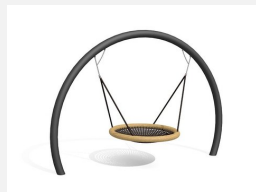

Schaukelpass mit einzigartiger Optik. Eine runde Sache. Durch die geringe Aufhänghöhe sind die Kleinkinderschaukeln auf Rasen aufstellbar. Die grosse Halbmondschaukel ist ein cooles Gerät. Kleinkinder Sicherheitsitz mit Edelstahl Sicherheitsketten, wartungsarme bimbo Schwenklager, dickwandiges Stahlrohr verzinkt zusätzlich farbig lackiert.

Création HINNEN

Artikelnummer	SC.150.C
Artikelname	Die Kleinkind Halbmondschaukel - color
Spielalter	1+
Fallhöhe	100 cm
Platzbedarf	660 x 215 cm
Fallschutz	Minimum Rasen
Fallschutzfläche	11.5 (13.5) m ²
Gerätemasse	155 x 10 x 185 cm
Fundamente	1 stk
Beton Total	0.56 m ³
Schwerstes Teil	105 kg
Anzahl Monteure	2
Montagezeit Total	2 h
Ersatzteilgarantie	Lebenslang
Spezielles	Auf Rasen aufstellbar

Andere Produkte dieser Gruppe

SC.151.C
Die Kleinkind
Mondschaudel - color

SC.152.C
Die grosse
Halbmondschaudel

SC.153.3.C
Das Nest im Mond - color