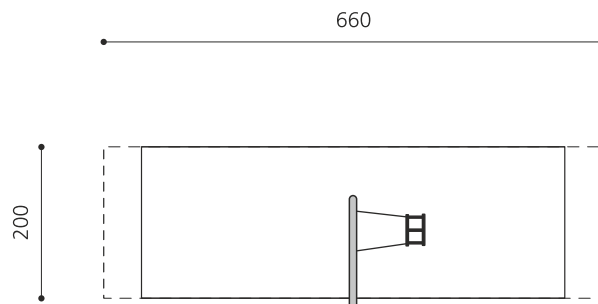

Schaukelpass mit einzigartiger Optik. Eine runde Sache. Durch die geringe Aufhängehöhe sind die Kleinkinderschaukeln auf Rasen aufstellbar. Die grosse Halbmondschaukel ist ein cooles Gerät. Kleinkinder Sicherheitsitz mit Edelstahl Sicherheitsketten, wartungsarme bimbo Schwenklager, dickwandiges Edelstahlrohr.

Création HINNEN

Artikelnummer	SC.150.I
Artikelname	Die Halbmondschaukel - Edelstahl
Spielalter	1+
Fallhöhe	100 cm
Platzbedarf	660 x 215 cm
Fallschutz	Minimum Rasen
Fallschutzfläche	11.5 (13.5) m ²
Gerätemasse	155 x 10 x 185 cm
Fundamente	1 stk
Beton Total	0.56 m ³
Schwerstes Teil	105 kg
Anzahl Monteure	2
Montagezeit Total	2 h
Ersatzteilgarantie	Lebenslang
Spezielles	Auf Rasen aufstellbar