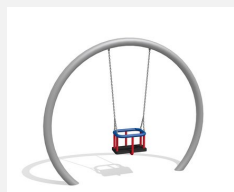

Schaukelpass mit einzigartiger Optik. Eine runde Sache. Durch die geringe Aufhängehöhe sind die Kleinkinderschaukeln auf Rasen aufstellbar. Die grosse Halbmondschaukel ist ein cooles Gerät. Kleinkinder Sicherheitsitz mit Edelstahl Sicherheitsketten, wartungsarme bimbo Schwenklager, dickwandiges Edelstahlrohr.

Création HINNEN

Artikelnummer	SC.150.I
Artikelname	Die Halbmondschaukel - Edelstahl
Spielalter	1+
Fallhöhe	100 cm
Platzbedarf	660 x 215 cm
Fallschutz	Minimum Rasen
Fallschutzfläche	11.5 (13.5) m ²
Gerätemasse	155 x 10 x 185 cm
Fundamente	1 stk
Beton Total	0.56 m ³
Schwerstes Teil	105 kg
Anzahl Monteure	2
Montagezeit Total	2 h
Ersatzteilgarantie	Lebenslang
Spezielles	Auf Rasen aufstellbar

Andere Produkte dieser Gruppe

SC.151.I
Die Kleinkind
Mondschaudel -

SC.152.I
Die grosse
Halbmondschaudel -

SC.153.3.I
Das Nest im Mond -
Edelstahl