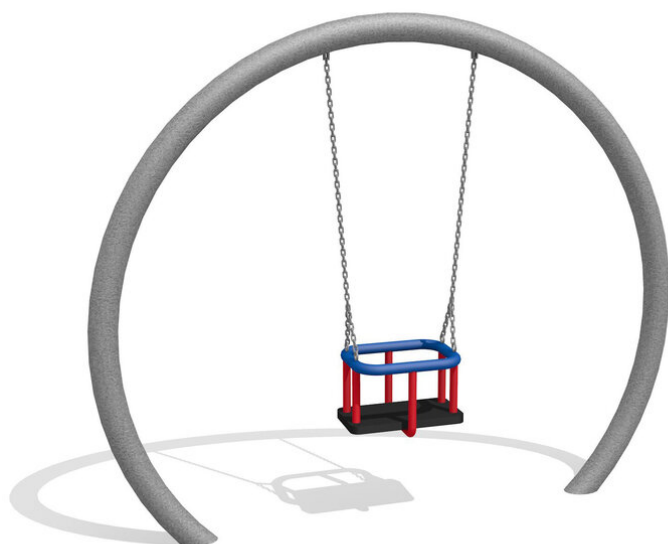

**Schaukelspass mit einzigartiger Optik.** Eine runde Sache. Durch die geringe Aufhängehöhe sind die Kleinkinderschaukeln auf Rasen aufstellbar. Die grosse Halbmondschaukel ist ein cooles Gerät. Kleinkinder Sicherheitsitz mit Edelstahl Sicherheitsketten, wartungsarme bimbo Schwenklager, dickwandiges Stahlrohrgestell verzinkt.

Création HINNEN

<b>Artikelnummer</b>	<b>SC.151</b>
<b>Artikelname</b>	<b>Die Kleinkind Mondschaukel</b>
Spielalter	1+
Fallhöhe	100 cm
Platzbedarf	660 x 215 cm
Fallschutz	Minimum Rasen
Fallschutzfläche	11.5 (13.5) m <sup>2</sup>
Gerätemasse	155 x 10 x 185 cm
Fundamente	2 stk
Beton Total	0.84 m <sup>3</sup>
Schwerstes Teil	185 kg
Anzahl Monteure	2
Montagezeit Total	2 h
Ersatzteilgarantie	Lebenslang

Andere Produkte dieser Gruppe

SC.150  
Die Kleinkind  
Halbmondschaukel

SC.152  
Die grosse  
Halbmondschaukel

SC.153.3  
Das Nest im Mond