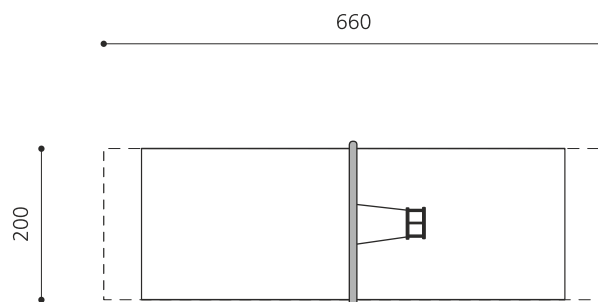

**Schaukelspass mit einzigartiger Optik.** Eine runde Sache. Durch die geringe Aufhängehöhe sind die Kleinkinderschaukeln auf Rasen aufstellbar. Die grosse Halbmondschaukel ist ein cooles Gerät. Kleinkinder Sicherheitsitz mit Edelstahl Sicherheitsketten, wartungsarme bimbo Schwenklager, dickwandiges Stahlrohrgestell verzinkt.

Création HINNEN

<b>Artikelnummer</b>	<b>SC.151</b>
<b>Artikelname</b>	<b>Die Kleinkind Mondschaukel</b>
Spielalter	1+
Fallhöhe	100 cm
Platzbedarf	660 x 215 cm
Fallschutz	Minimum Rasen
Fallschutzfläche	11.5 (13.5) m <sup>2</sup>
Gerätemasse	155 x 10 x 185 cm
Fundamente	2 stk
Beton Total	0.84 m <sup>3</sup>
Schwerstes Teil	185 kg
Anzahl Monteure	2
Montagezeit Total	2 h
Ersatzteilgarantie	Lebenslang