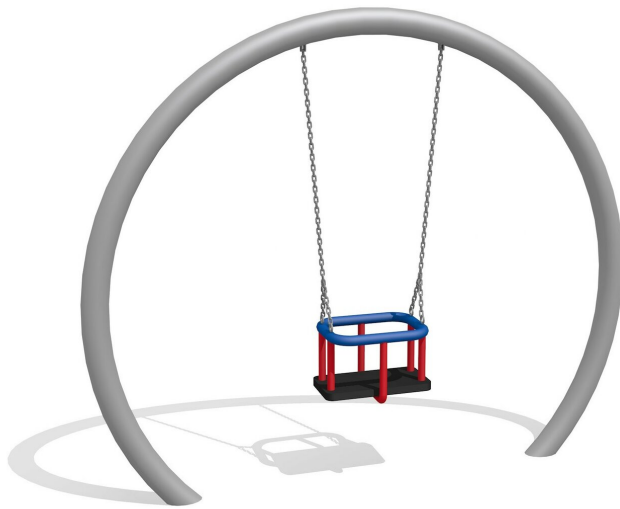

Schaukelspass mit einzigartiger Optik. Eine runde Sache. Durch die geringe Aufhängehöhe sind die Kleinkinderschaukeln auf Rasen aufstellbar. Die grosse Halbmondschaukel ist ein cooles Gerät. Kleinkinder Sicherheitsnitz mit Edelstahl Sicherheitsketten, wartungsarme bimbo Schwenklager, dickwandiges Edelstahlrohrgestell.

Création HINNEN

Artikelnummer	SC.151.I
Artikelname	Die Kleinkind Mondschaukel - Edelstahl
Spielalter	1+
Fallhöhe	100 cm
Platzbedarf	660 x 200 cm
Fallschutz	Minimum Rasen
Fallschutzfläche	11.5 (13.5) m ²
Gerätemasse	155 x 10 x 185 cm
Fundamente	2 stk
Beton Total	0.84 m ³
Schwerstes Teil	185 kg
Anzahl Monteure	2
Montagezeit Total	2 h
Ersatzteilgarantie	Lebenslang

Andere Produkte dieser Gruppe

SC.150.I
Die
Halbmondschaukel -

SC.152.I
Die grosse
Halbmondschaukel -

SC.153.3.I
Das Nest im Mond -
Edelstahl