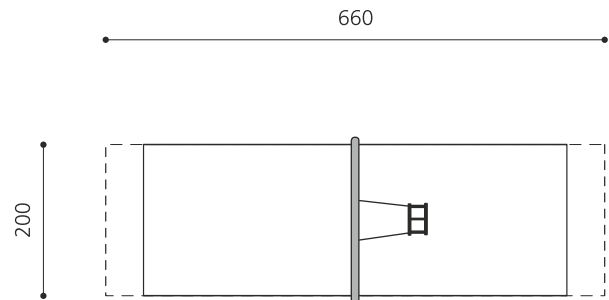

Schaukelspass mit einzigartiger Optik. Eine runde Sache. Durch die geringe Aufhängehöhe sind die Kleinkinderschaukeln auf Rasen aufstellbar. Die grosse Halbmondschaukel ist ein cooles Gerät. Kleinkinder Sicherheitsnitz mit Edelstahl Sicherheitsketten, wartungsarme bimbo Schwenklager, dickwandiges Edelstahlrohrgestell.

Création HINNEN

Artikelnummer	SC.151.I
Artikelname	Die Kleinkind Mondschaukel - Edelstahl
Spielalter	1+
Fallhöhe	100 cm
Platzbedarf	660 x 200 cm
Fallschutz	Minimum Rasen
Fallschutzfläche	11.5 (13.5) m ²
Gerätemasse	155 x 10 x 185 cm
Fundamente	2 stk
Beton Total	0.84 m ³
Schwerstes Teil	185 kg
Anzahl Monteure	2
Montagezeit Total	2 h
Ersatzteilgarantie	Lebenslang