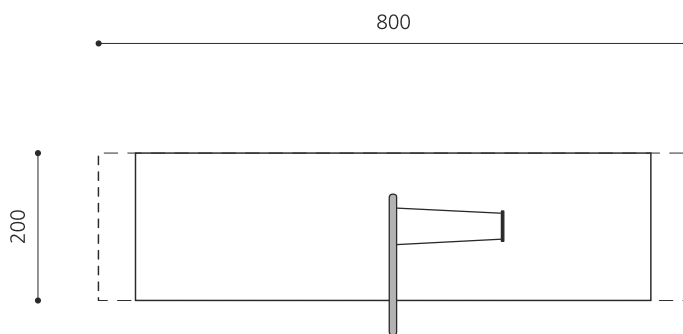

Schaukelpass mit einzigartiger Optik. Eine runde Sache. Die grosse Halbmondschaukel ist ein cooles Gerät. Gummi Schaukelsitz mit Edelstahl Sicherheitsketten, wartungsarme bimbo Schwenklager, dickwandiges Stahlrohrgestell verzinkt.

steel color inox

Création HINNEN

Artikelnummer	SC.152
Artikelname	Die grosse Halbmondschaukel
Spielalter	4+
Fallhöhe	140 cm
Platzbedarf	800 x 250 cm
Fallschutz	Nach Norm SN EN 1176
Fallschutzfläche	14 (16) m ²
Gerätemasse	250 x 10 x 255 cm
Fundamente	1 stk
Beton Total	0.7 m ³
Schwerstes Teil	140 kg
Anzahl Monteure	2
Montagezeit Total	2 h
Ersatzteilgarantie	Lebenslang