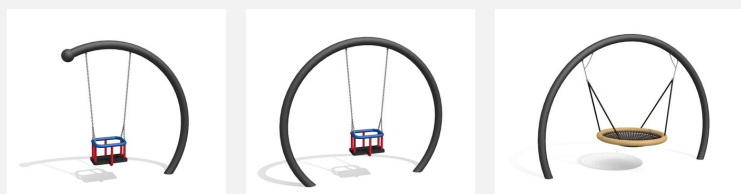

Schaukelspass mit einzigartiger Optik. Eine runde Sache. Die grosse Halbmondschaukel ist ein cooles Gerät. Gummi Schaukelsitz mit Edelstahl Sicherheitsketten, wartungsarme bimbo Schwenklager, dickwandiges Stahlrohr verzinkt zusätzlich farbig lackiert.

Création HINNEN

Artikelnummer	SC.152.C
Artikelname	Die grosse Halbmondschaukel - color
Spielalter	4+
Fallhöhe	140 cm
Platzbedarf	800 x 250 cm
Fallschutz	Nach Norm SN EN 1176
Fallschutzfläche	14 (16) m ²
Gerätemasse	250 x 10 x 255 cm
Fundamente	1 stk
Beton Total	0.7 m ³
Schwerstes Teil	140 kg
Anzahl Monteure	2
Montagezeit Total	2 h
Ersatzteilgarantie	Lebenslang

Andere Produkte dieser Gruppe

SC.150.C
Die Kleinkind
Halbmondschaukel -

SC.151.C
Die Kleinkind
Mondschaudel - color

SC.153.3.C
Das Nest im Mond - color