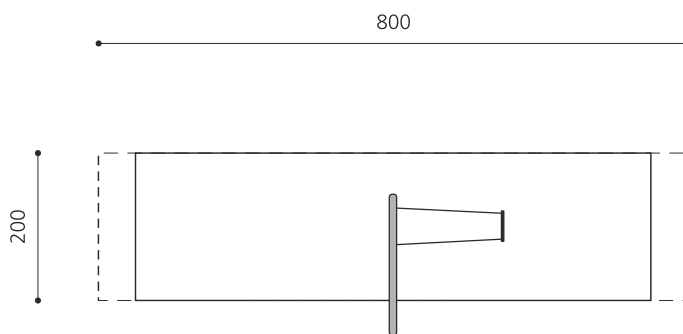

Schaukelspass mit einzigartiger Optik. Eine runde Sache. Die grosse Halbmondschaukel ist ein cooles Gerät. Gummi Schaukelsitz mit Edelstahl Sicherheitsketten, wartungsarme bimbo Schwenklager, dickwandiges Stahlrohr verzinkt zusätzlich farbig lackiert.

Création HINNEN

Artikelnummer	SC.152.C
Artikelname	Die grosse Halbmondschaukel - color
Spielalter	4+
Fallhöhe	140 cm
Platzbedarf	800 x 250 cm
Fallschutz	Nach Norm SN EN 1176
Fallschutzfläche	14 (16) m ²
Gerätemasse	250 x 10 x 255 cm
Fundamente	1 stk
Beton Total	0.7 m ³
Schwerstes Teil	140 kg
Anzahl Monteure	2
Montagezeit Total	2 h
Ersatzteilgarantie	Lebenslang