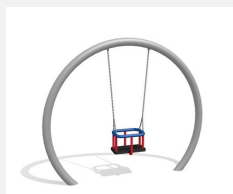

Schaukelspass mit einzigartiger Optik. Eine runde Sache. Die grosse Halbmondschaukel ist ein cooles Gerät. Gummi Schaukelsitz mit Edelstahl Sicherheitsketten, wartungsarme bimbo Schwenklager, dickwandiges Edelstahlrohrgestell.

steel

color

inox

Création HINNEN

Artikelnummer	SC.152.I
Artikelname	Die grosse Halbmondschaukel - Edelstahl
Spielalter	4+
Fallhöhe	140 cm
Platzbedarf	800 x 250 cm
Fallschutz	Nach Norm SN EN 1176
Fallschutzfläche	14 (16) m ²
Gerätemasse	250 x 10 x 255 cm
Fundamente	1 stk
Beton Total	0.7 m ³
Schwerstes Teil	140 kg
Anzahl Monteure	2
Montagezeit Total	2 h
Ersatzteilgarantie	Lebenslang

Andere Produkte dieser Gruppe

SC.150.I
Die
Halbmondschaukel -

SC.151.I
Die Kleinkind
Mondschaudel -

SC.153.3.I
Das Nest im Mond -
Edelstahl