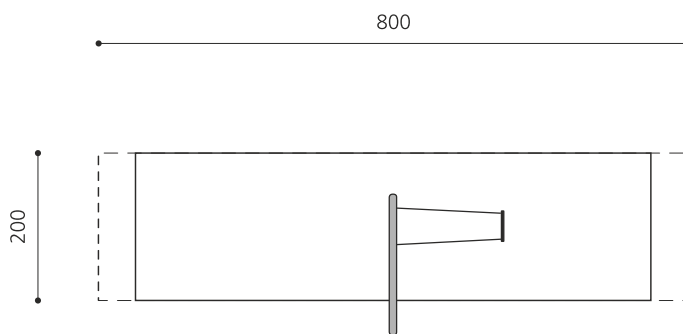

steel

color

inox

Création HINNEN

Artikelnummer	SC.152.I
Artikelname	Die grosse Halbmondschaukel - Edelstahl
Spielalter	4+
Fallhöhe	140 cm
Platzbedarf	800 x 250 cm
Fallschutz	Nach Norm SN EN 1176
Fallschutzfläche	14 (16) m ²
Gerätemasse	250 x 10 x 255 cm
Fundamente	1 stk
Beton Total	0.7 m ³
Schwerstes Teil	140 kg
Anzahl Monteure	2
Montagezeit Total	2 h
Ersatzteilgarantie	Lebenslang