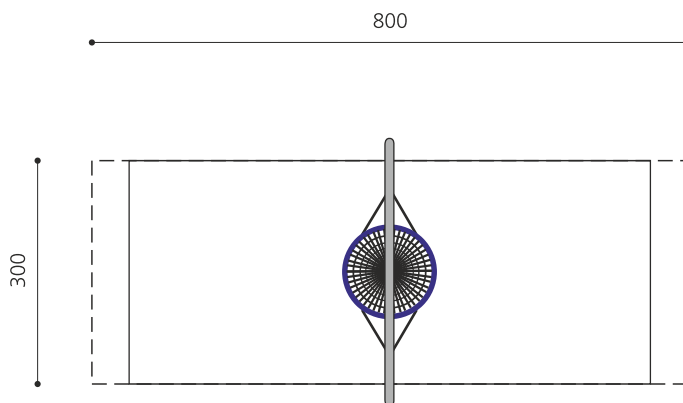

**Schaukelpass mit einzigartiger Optik.** Eine runde Sache. Die grosse Halbmondschaukel ist ein cooles Gerät. Original Nestschaukel mit Gummigliedermatte Ø=120 cm, wartungsarme bimbo Schwenklager, dickwandiges Stahlrohrgestell verzinkt.

Création HINNEN

<b>Artikelnummer</b>	<b>SC.153.3</b>
<b>Artikelname</b>	<b>Das Nest im Mond</b>
Spielalter	4+
Fallhöhe	175 cm
Platzbedarf	800 x 360 cm
Fallschutz	Nach Norm SN EN 1176
Fallschutzfläche	21 (24) m <sup>2</sup>
Gerätemasse	360 x 15 x 250 cm
Fundamente	2 stk
Beton Total	0.84 m <sup>3</sup>
Schwerstes Teil	280 kg
Anzahl Monteure	2
Montagezeit Total	2 h
Ersatzteilgarantie	Lebenslang