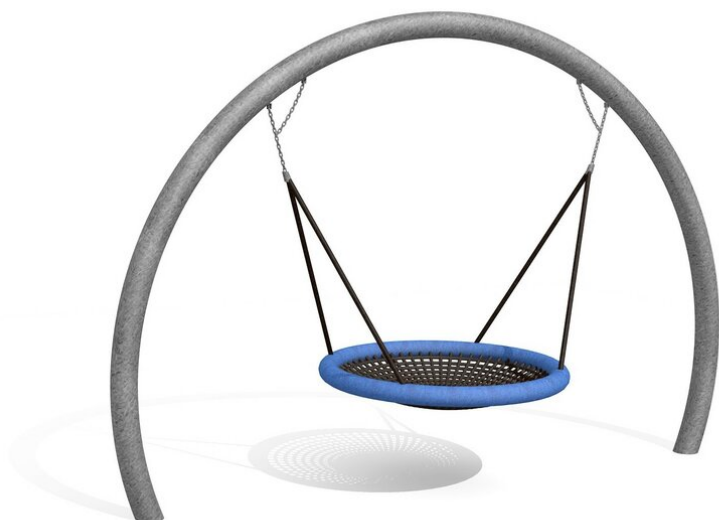

**Schaukelpass mit einzigartiger Optik.** Eine runde Sache. Die grosse Halbmondschaukel ist ein cooles Gerät. Original Nestschaukel mit Gummigliedermatte Ø=120 cm, wartungsarme bimbo Schwenklager, dickwandiges Stahlrohrgestell verzinkt.

Création HINNEN

<b>Artikelnummer</b>	<b>SC.153.3</b>
<b>Artikelname</b>	<b>Das Nest im Mond</b>
Spielalter	4+
Fallhöhe	175 cm
Platzbedarf	800 x 360 cm
Fallschutz	Nach Norm SN EN 1176
Fallschutzfläche	21 (24) m <sup>2</sup>
Gerätemasse	360 x 15 x 250 cm
Fundamente	2 stk
Beton Total	0.84 m <sup>3</sup>
Schwerstes Teil	280 kg
Anzahl Monteure	2
Montagezeit Total	2 h
Ersatzteilgarantie	Lebenslang

Andere Produkte dieser Gruppe

SC.150  
Die Kleinkind  
Halbmondschaukel

SC.151  
Die Kleinkind  
Mondschaukel

SC.152  
Die grosse  
Halbmondschaukel