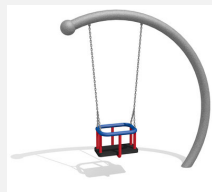

**Schaukelpass mit einzigartiger Optik.** Eine runde Sache. Die grosse Halbmondschaukel ist ein cooles Gerät. Original Nestschaukel mit Gummigliedermatte Ø=120 cm, wartungsarme bimbo Schwenklager, dickwandiges Stahlrohrgestell verzinkt.

Création HINNEN

<b>Artikelnummer</b>	<b>SC.153.3</b>
<b>Artikelname</b>	<b>Das Nest im Mond</b>
Spielalter	4+
Fallhöhe	175 cm
Platzbedarf	800 x 360 cm
Fallschutz	Nach Norm SN EN 1176
Fallschutzfläche	21 (24) m <sup>2</sup>
Gerätemasse	360 x 15 x 250 cm
Fundamente	2 stk
Beton Total	0.84 m <sup>3</sup>
Schwerstes Teil	280 kg
Anzahl Monteure	2
Montagezeit Total	2 h
Ersatzteilgarantie	Lebenslang

Andere Produkte dieser Gruppe

SC.150  
Die Kleinkind  
Halbmondschaukel

SC.151  
Die Kleinkind  
Mondschaukel

SC.152  
Die grosse  
Halbmondschaukel