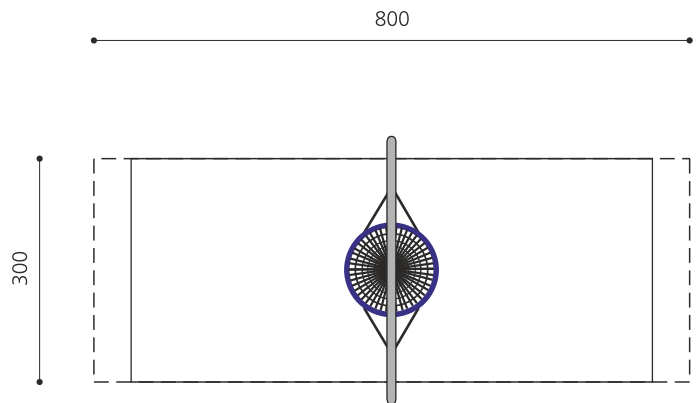

Schaukelspass mit einzigartiger Optik. Eine runde Sache. Die grosse Halbmondschaukel ist ein cooles Gerät. Original Nestschaukel mit Gummigliedermatte Ø=120 cm, wartungsarme bimbo Schwenklager, dickwandiges Stahlrohrgestell verzinkt zusätzlich farbig lackiert.

Création HINNEN

Artikelnummer	SC.153.3.C
Artikelname	Das Nest im Mond - color
Spielalter	4+
Fallhöhe	175 cm
Platzbedarf	800 x 360 cm
Fallschutz	Nach Norm SN EN 1176
Fallschutzfläche	21 (24) m ²
Gerätemasse	360 x 15 x 250 cm
Fundamente	2 stk
Beton Total	0.84 m ³
Schwerstes Teil	280 kg
Anzahl Monteure	2
Montagezeit Total	2 h
Ersatzteilgarantie	Lebenslang

Andere Produkte dieser Gruppe

SC.150.C
Die Kleinkind
Halbmondschaukel -

SC.151.C
Die Kleinkind
Mondschaudel - color

SC.152.C
Die grosse
Halbmondschaukel