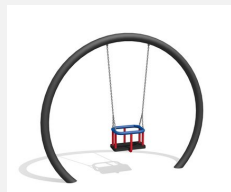

Schaukelspass mit einzigartiger Optik. Eine runde Sache. Die grosse Halbmondschaukel ist ein cooles Gerät. Original Nestschaukel mit Gummigliedermatte Ø=120 cm, wartungsarme bimbo Schwenklager, dickwandiges Stahlrohrgestell verzinkt zusätzlich farbig lackiert.

Création HINNEN

Artikelnummer	SC.153.3.C
Artikelname	Das Nest im Mond - color
Spielalter	4+
Fallhöhe	175 cm
Platzbedarf	800 x 360 cm
Fallschutz	Nach Norm SN EN 1176
Fallschutzfläche	21 (24) m ²
Gerätemasse	360 x 15 x 250 cm
Fundamente	2 stk
Beton Total	0.84 m ³
Schwerstes Teil	280 kg
Anzahl Monteure	2
Montagezeit Total	2 h
Ersatzteilgarantie	Lebenslang

Andere Produkte dieser Gruppe

SC.150.C
Die Kleinkind
Halbmondschaukel -

SC.151.C
Die Kleinkind
Mondschaudel - color

SC.152.C
Die grosse
Halbmondschaukel