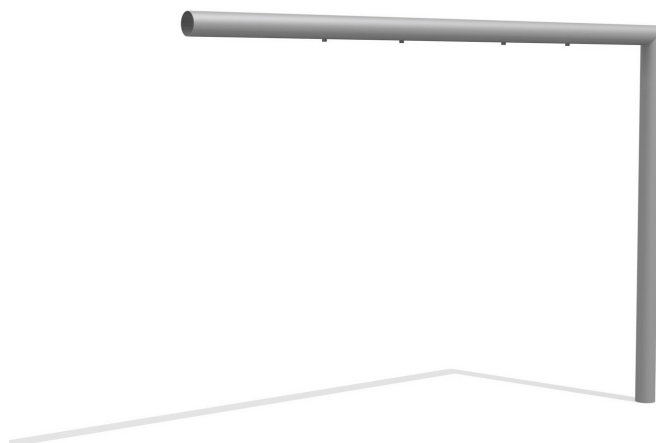

**Individuell kombinierbar.** Eine Kettenschaukel mit schnörkellosem Metallgestell. Massive Bauweise. Wartungsarme bimbo Schwenklager, Gummi Schaukelsitz mit Edelstahl Sicherheitsketten, dickwandiges Edelstahlrohrgestell.

Création HINNEN

<b>Artikelnummer</b>	<b>SC.160.09.I</b>
<b>Artikelname</b>	<b>2er Anbauelement (exkl. Einhängeteile) Edelstahl</b>
<b>Spielalter</b>	4+
<b>Platzbedarf</b>	800 x 300 cm
<b>Fallschutz</b>	Nach Norm SN EN 1176
<b>Fallschutzfläche</b>	21 (24) m <sup>2</sup>
<b>Gerätemasse</b>	350 x 13 x 255 cm
<b>Schwerstes Teil</b>	80 kg
<b>Anzahl Monteure</b>	2
<b>Montagezeit Total</b>	2 h
<b>Ersatzteilgarantie</b>	Lebenslang

Andere Produkte dieser Gruppe

SC.160.1.I  
1er  
Quaderschaukel -

SC.160.2.I  
2er Quaderschaukel -  
Edelstahl

SC.162.3.I  
Das Nest im Quader -  
Edelstahl

SC.162.32.I  
Quader-Nestschaukel  
Kombination - Edelstahl