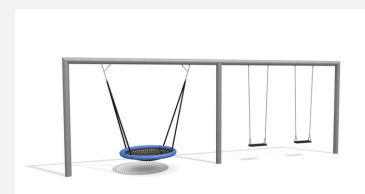

Schlichte und moderne Gestaltung. Eine Kettenschaukel mit schnörkellosem Metallgestell. Massive Bauweise. Gummi Schaukelsitz mit Edelstahl Sicherheitsketten, wartungsarme bimbo Schwenklager, dickwandiges Stahlrohrgestell verzinkt.

Création HINNEN

Artikelnummer SC.160.1
Artikelname 1er Quaderschaukel

Spielalter	4+
Fallhöhe	140 cm
Platzbedarf	800 x 200 cm
Fallschutz	Nach Norm SN EN 1176
Fallschutzfläche	14 (16) m ²
Gerätemasse	230 x 13 x 255 cm
Fundamente	2 stk
Beton Total	1.1 m ³
Schwerstes Teil	105 kg
Anzahl Monteure	2
Montagezeit Total	2 h
Ersatzteilgarantie	Lebenslang

Andere Produkte dieser Gruppe

SC.160.09
2er Anbauelement
(exkl. Einhängeteile)

SC.160.2
2er Quaderschaukel

SC.162.3
Das Nest im Quader

SC.162.32
Quader-Nestschaukel Kombination