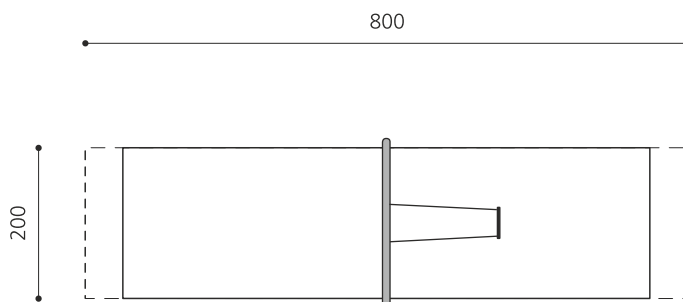

Schlichte und moderne Gestaltung. Eine Kettenschaukel mit schnörkellosem Metallgestell. Massive Bauweise. Gummi Schaukelsitz mit Edelstahl Sicherheitsketten, wartungsarme bimbo Schwenklager, dickwandiges Stahlrohrgestell verzinkt.

Création HINNEN

Artikelnummer SC.160.1
Artikelname 1er Quaderschaukel

Spielalter	4+
Fallhöhe	140 cm
Platzbedarf	800 x 200 cm
Fallschutz	Nach Norm SN EN 1176
Fallschutzfläche	14 (16) m ²
Gerätemasse	230 x 13 x 255 cm
Fundamente	2 stk
Beton Total	1.1 m ³
Schwerstes Teil	105 kg
Anzahl Monteure	2
Montagezeit Total	2 h
Ersatzteilgarantie	Lebenslang