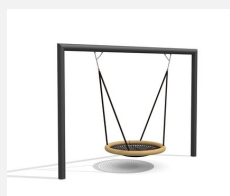

Schlichte und moderne Gestaltung. Eine Kettenschaukel mit schnörkellosem Metallgestell. Massive Bauweise. Gummi Schaukelsitz mit Edelstahl Sicherheitsketten, wartungsarme bimbo Schwenklager, dickwandiges Stahlrohrgestell verzinkt und farbig lackiert.

Création HINNEN

Artikelnummer	SC.160.1.C
Artikelname	1er Quaderschaukel - color
Spielalter	4+
Fallhöhe	140 cm
Platzbedarf	800 x 200 cm
Fallschutz	Nach Norm SN EN 1176
Fallschutzfläche	14 (16) m ²
Gerätemasse	230 x 13 x 255 cm
Fundamente	2 stk
Beton Total	1.1 m ³
Schwerstes Teil	105 kg
Anzahl Monteure	2
Montagezeit Total	2 h
Ersatzteilgarantie	Lebenslang

Andere Produkte dieser Gruppe

SC.160.09.C
2er Anbauelement
(exkl. Einhängeteile) - color

SC.160.2.C
2er Quaderschaukel - color

SC.162.3.C
Das Nest im Quader - color

SC.162.32.C
Quader-Nestschaukel
Kombination - color