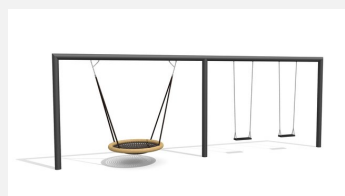

Schlichte und moderne Gestaltung. Eine Kettenschaukel mit schnörkellosem Metallgestell. Massive Bauweise. Gummi Schaukelsitz mit Edelstahl Sicherheitsketten, wartungsarme bimbo Schwenklager, dickwandiges Stahlrohrgestell verzinkt und farbig lackiert.

Création HINNEN

Artikelnummer	SC.160.1.C
Artikelname	1er Quaderschaukel - color
Spielalter	4+
Fallhöhe	140 cm
Platzbedarf	800 x 200 cm
Fallschutz	Nach Norm SN EN 1176
Fallschutzfläche	14 (16) m ²
Gerätemasse	230 x 13 x 255 cm
Fundamente	2 stk
Beton Total	1.1 m ³
Schwerstes Teil	105 kg
Anzahl Monteure	2
Montagezeit Total	2 h
Ersatzteilgarantie	Lebenslang

Andere Produkte dieser Gruppe

SC.160.09.C
2er Anbauelement
(exkl. Einhängeteile) - color

SC.160.2.C
2er Quaderschaukel - color

SC.162.3.C
Das Nest im Quader - color

SC.162.32.C
Quader-Nestschaukel
Kombination - color