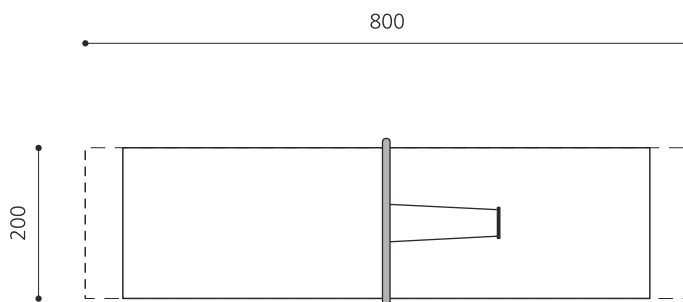

Schlichte und moderne Gestaltung. Eine Kettenschaukel mit schnörkellosem Metallgestell. Massive Bauweise. Gummi Schaukelsitz mit Edelstahl Sicherheitsketten, wartungsarme bimbo Schwenklager, dickwandiges Stahlrohrgestell verzinkt und farbig lackiert.

Création HINNEN

Artikelnummer	SC.160.1.C
Artikelname	1er Quaderschaukel - color
Spielalter	4+
Fallhöhe	140 cm
Platzbedarf	800 x 200 cm
Fallschutz	Nach Norm SN EN 1176
Fallschutzfläche	14 (16) m ²
Gerätemasse	230 x 13 x 255 cm
Fundamente	2 stk
Beton Total	1.1 m ³
Schwerstes Teil	105 kg
Anzahl Monteure	2
Montagezeit Total	2 h
Ersatzteilgarantie	Lebenslang

Andere Produkte dieser Gruppe

SC.160.09.C
2er Anbauelement
(exkl. Einhängeteile) - color

SC.160.2.C
2er Quaderschaukel - color

SC.162.3.C
Das Nest im Quader - color

SC.162.32.C
Quader-Nestschaukel
Kombination - color