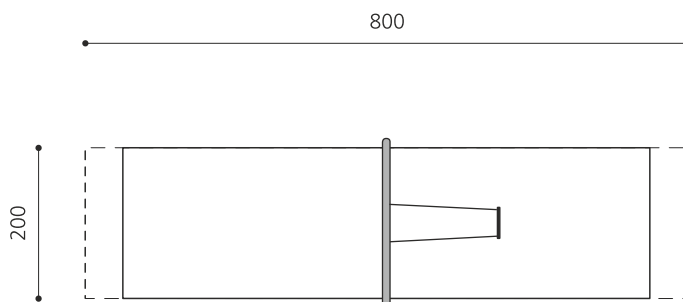

Schlichte und moderne Gestaltung. Eine Kettenschaukel mit schnörkellosem Metallgestell.
Massive Bauweise. Gummi Schaukelsitz mit Edelstahl Sicherheitsketten, wartungsarme bimbo
Schwenklager, dickwandiges Edelstahlrohrgestell.

Création HINNEN

Artikelnummer	SC.160.1.1
Artikelname	1er Quaderschaukel - Edelstahl
Spielalter	4+
Fallhöhe	140 cm
Platzbedarf	800 x 200 cm
Fallschutz	Nach Norm SN EN 1176
Fallschutzfläche	14 (16) m ²
Gerätemasse	230 x 13 x 255 cm
Fundamente	2 stk
Beton Total	1.1 m ³
Schwerstes Teil	105 kg
Anzahl Monteure	2
Montagezeit Total	2 h
Ersatzteilgarantie	Lebenslang