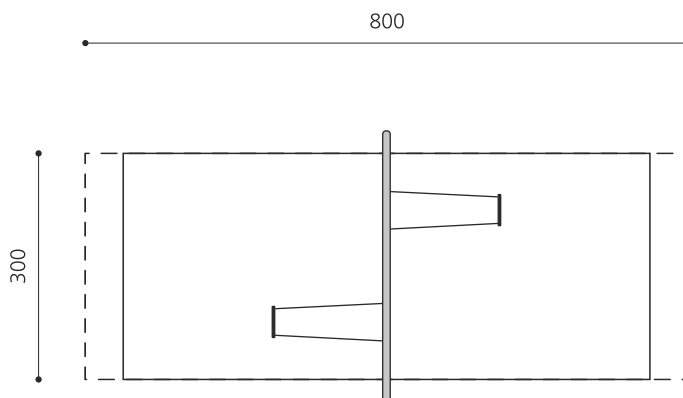

Création HINNEN

Artikelnummer	SC.160.2.C
Artikelname	2er Quaderschaukel - color
Spielalter	4+
Fallhöhe	140 cm
Platzbedarf	800 x 300 cm
Fallschutz	Nach Norm SN EN 1176
Fallschutzfläche	21 (24) m ²
Gerätemasse	365 x 13 x 255 cm
Fundamente	2 stk
Beton Total	1.1 m ³
Schwerstes Teil	125 kg
Anzahl Monteure	2
Montagezeit Total	2 h
Ersatzteilgarantie	Lebenslang

Andere Produkte dieser Gruppe

SC.160.09.C
2er Anbauelement
(exkl. Einhängeteile) -

SC.160.1.C
1er Quaderschaukel

SC.162.3.C
Das Nest im Quader -
color

SC.162.32.C
Quader-Nestschaukel
Kombination - color