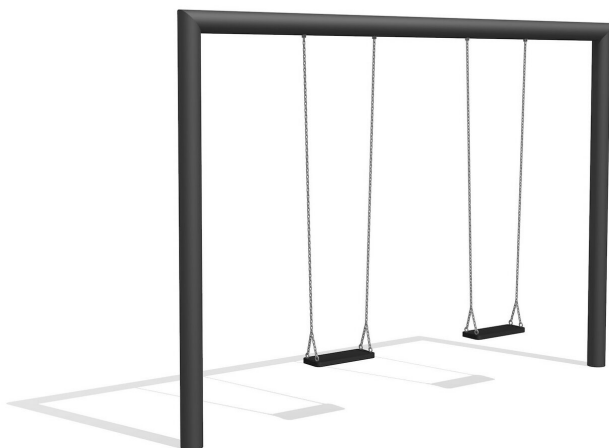

Schlichte und moderne Gestaltung. Eine Kettenschaukel mit schnörkellosem Metallgestell. Massive Bauweise. Gummi Schaukelsitze mit Edelstahl Sicherheitsketten, wartungsarme bimbo Schwenklager, dickwandiges Stahlrohrgestell verzinkt und farbig lackiert.

Création HINNEN

Artikelnummer	SC.160.2.C
Artikelname	2er Quaderschaukel - color
Spielalter	4+
Fallhöhe	140 cm
Platzbedarf	800 x 300 cm
Fallschutz	Nach Norm SN EN 1176
Fallschutzfläche	21 (24) m ²
Gerätemasse	365 x 13 x 255 cm
Fundamente	2 stk
Beton Total	1.1 m ³
Schwerstes Teil	125 kg
Anzahl Monteure	2
Montagezeit Total	2 h
Ersatzteilgarantie	Lebenslang

Andere Produkte dieser Gruppe

SC.160.09.C
2er Anbauelement
(exkl. Einhängeteile) -

SC.160.1.C
1er Quaderschaukel

SC.162.3.C
Das Nest im Quader -
color

SC.162.32.C
Quader-Nestschaukel
Kombination - color