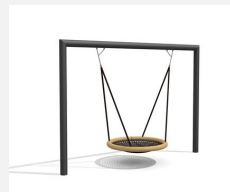

Schlichte und moderne Gestaltung. Eine Kettenschaukel mit schnörkellosem Metallgestell. Massive Bauweise. Gummi Schaukelsitze mit Edelstahl Sicherheitsketten, wartungsarme bimbo Schwenklager, dickwandiges Stahlrohrgestell verzinkt und farbig lackiert.

Création HINNEN

Artikelnummer	SC.160.2.C
Artikelname	2er Quaderschaukel - color
Spielalter	4+
Fallhöhe	140 cm
Platzbedarf	800 x 300 cm
Fallschutz	Nach Norm SN EN 1176
Fallschutzfläche	21 (24) m ²
Gerätemasse	365 x 13 x 255 cm
Fundamente	2 stk
Beton Total	1.1 m ³
Schwerstes Teil	125 kg
Anzahl Monteure	2
Montagezeit Total	2 h
Ersatzteilgarantie	Lebenslang

Andere Produkte dieser Gruppe

SC.160.09.C
2er Anbauelement
(exkl. Einhängeteile) -

SC.160.1.C
1er Quaderschaukel

SC.162.3.C
Das Nest im Quader -
color

SC.162.32.C
Quader-Nestschaukel
Kombination - color