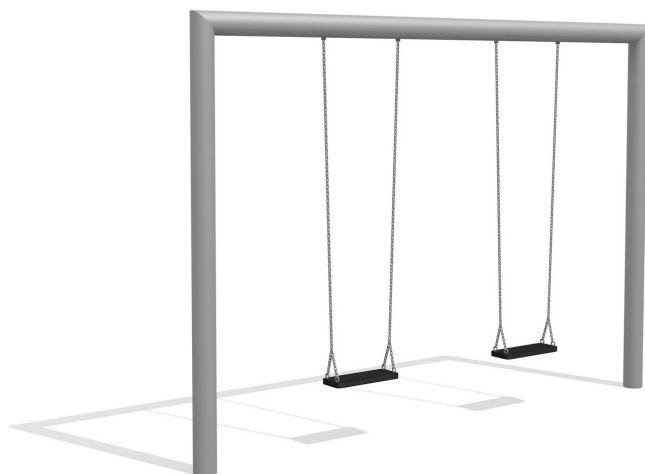

Schlichte und moderne Gestaltung. Eine Kettenschaukel mit schnörkellosem Metallgestell. Massive Bauweise. Gummi Schaukelsitze mit Edelstahl Sicherheitsketten, wartungsarme bimbo Schwenklager, dickwandiges Edelstahlrohrgestell.

Création HINNEN

Artikelnummer	SC.160.2.1
Artikelname	2er Quaderschaukel - Edelstahl
Spielalter	4+
Fallhöhe	140 cm
Platzbedarf	800 x 300 cm
Fallschutz	Nach Norm SN EN 1176
Fallschutzfläche	21 (24) m ²
Gerätemasse	365 x 13 x 255 cm
Fundamente	2 stk
Beton Total	1.1 m ³
Schwerstes Teil	125 kg
Anzahl Monteure	2
Montagezeit Total	2 h
Ersatzteilgarantie	Lebenslang

Andere Produkte dieser Gruppe

SC.160.09.1
2er Anbauelement
(exkl. Einhängeteile)

SC.160.1.1
1er
Quaderschaukel -

SC.162.3.1
Das Nest im Quader -
Edelstahl

SC.162.32.1
Quader-Nestschaukel
Kombination - Edelstahl