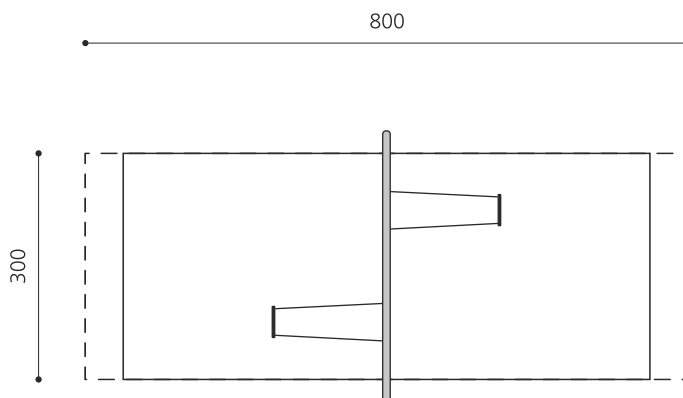

Création HINNEN

Artikelnummer	SC.160.2.1
Artikelname	2er Quaderschaukel - Edelstahl
Spielalter	4+
Fallhöhe	140 cm
Platzbedarf	800 x 300 cm
Fallschutz	Nach Norm SN EN 1176
Fallschutzfläche	21 (24) m ²
Gerätemasse	365 x 13 x 255 cm
Fundamente	2 stk
Beton Total	1.1 m ³
Schwerstes Teil	125 kg
Anzahl Monteure	2
Montagezeit Total	2 h
Ersatzteilgarantie	Lebenslang

Andere Produkte dieser Gruppe

SC.160.09.1
2er Anbauelement
(exkl. Einhängeteile)

SC.160.1.1
1er
Quaderschaukel -

SC.162.3.1
Das Nest im Quader -
Edelstahl

SC.162.32.1
Quader-Nestschaukel
Kombination - Edelstahl