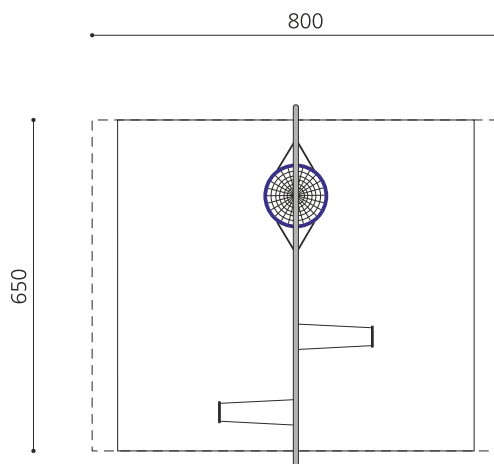

Schlichte und moderne Gestaltung. Eine Kettenschaukel mit schnörkellosem Metallgestell. Massive Bauweise. Original Nestschaukel mit Gummigliederplatte Ø=120 cm, Gummi Schaukelsitze, wartungsarme bimbo Schwenklager, dickwandiges Stahlrohrgestell verzinkt.

Création HINNEN

Artikelnummer	SC.162.32
Artikelname	Quader-Nestschaukel Kombination
Spielalter	4+
Fallhöhe	200 cm
Platzbedarf	800 x 650 cm
Fallschutz	Nach Norm SN EN 1176
Fallschutzfläche	45.5 (52) m ²
Gerätemasse	715 x 120 x 255 cm
Fundamente	3 stk
Beton Total	1.65 m ³
Schwerstes Teil	130 kg
Anzahl Monteure	2
Montagezeit Total	4 h
Ersatzteilgarantie	Lebenslang

Andere Produkte dieser Gruppe

SC.160.09
2er Anbauelement
(exkl. Einhängeteile)

SC.160.1
1er
Quaderschaukel

SC.160.2
2er Quaderschaukel

SC.162.3
Das Nest im Quader