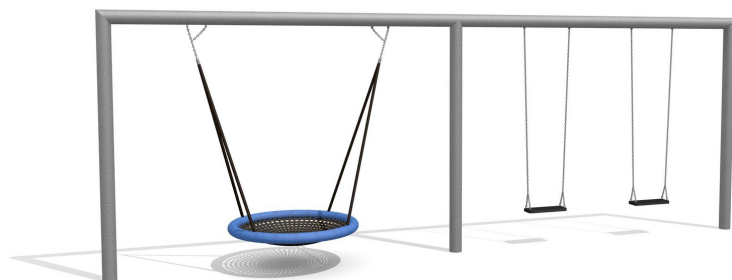

Schlichte und moderne Gestaltung. Eine Kettenschaukel mit schnörkellosem Metallgestell. Massive Bauweise. Original Nestschaukel mit Gummigliederplatte Ø=120 cm, Gummi Schaukelsitze, wartungsarme bimbo Schwenklager, dickwandiges Stahlrohrgestell verzinkt.

Création HINNEN

Artikelnummer	SC.162.32
Artikelname	Quader-Nestschaukel Kombination
Spielalter	4+
Fallhöhe	200 cm
Platzbedarf	800 x 650 cm
Fallschutz	Nach Norm SN EN 1176
Fallschutzfläche	45.5 (52) m ²
Gerätemasse	715 x 120 x 255 cm
Fundamente	3 stk
Beton Total	1.65 m ³
Schwerstes Teil	130 kg
Anzahl Monteure	2
Montagezeit Total	4 h
Ersatzteilgarantie	Lebenslang

Andere Produkte dieser Gruppe

SC.160.09
2er Anbauelement
(exkl. Einhängeteile)

SC.160.1
1er
Quaderschaukel

SC.160.2
2er Quaderschaukel

SC.162.3
Das Nest im Quader