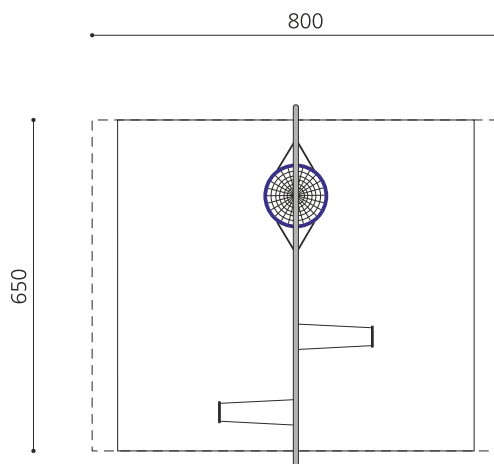

Schlichte und moderne Gestaltung. Eine Kettenschaukel mit schnörkellosem Metallgestell. Massive Bauweise. Original Nestschaukel mit Gummigliedermatte Ø=120 cm, Gummi Schaukelsitze, wartungsarme bimbo Schwenklager, dickwandiges Stahlrohrgestell verzinkt zusätzlich farbig lackiert.

Création HINNEN

Artikelnummer	SC.162.32.C
Artikelname	Quader-Nestschaukel Kombination - color
Spielalter	4+
Fallhöhe	200 cm
Platzbedarf	800 x 650 cm
Fallschutz	Nach Norm SN EN 1176
Fallschutzfläche	45.5 (52) m ²
Gerätemasse	715 x 120 x 255 cm
Fundamente	3 stk
Beton Total	1.65 m ³
Schwerstes Teil	130 kg
Anzahl Monteure	2
Montagezeit Total	4 h
Ersatzteilgarantie	Lebenslang

Andere Produkte dieser Gruppe

SC.160.09.C
2er Anbauelement
(exkl. Einhängeteile) -

SC.160.1.C
1er
Quaderschaukel

SC.160.2.C
2er Quaderschaukel -
color

SC.162.3.C
Das Nest im Quader -
color