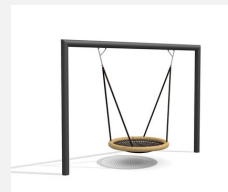

Schlichte und moderne Gestaltung. Eine Kettenschaukel mit schnörkellosem Metallgestell. Massive Bauweise. Original Nestschaukel mit Gummigliedermatte Ø=120 cm, Gummi Schaukelsitze, wartungsarme bimbo Schwenklager, dickwandiges Stahlrohrgestell verzinkt zusätzlich farbig lackiert.

Création HINNEN

Artikelnummer	SC.162.32.C
Artikelname	Quader-Nestschaukel Kombination - color
Spielalter	4+
Fallhöhe	200 cm
Platzbedarf	800 x 650 cm
Fallschutz	Nach Norm SN EN 1176
Fallschutzfläche	45.5 (52) m ²
Gerätemasse	715 x 120 x 255 cm
Fundamente	3 stk
Beton Total	1.65 m ³
Schwerstes Teil	130 kg
Anzahl Monteure	2
Montagezeit Total	4 h
Ersatzteilgarantie	Lebenslang

Andere Produkte dieser Gruppe

SC.160.09.C
2er Anbauelement
(exkl. Einhängeteile) -

SC.160.1.C
1er
Quaderschaukel

SC.160.2.C
2er Quaderschaukel -
color

SC.162.3.C
Das Nest im Quader -
color