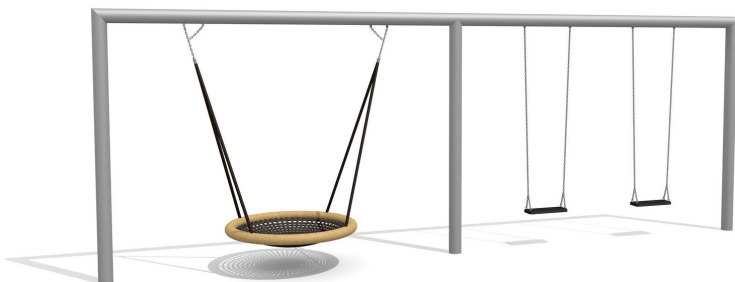

Schlichte und moderne Gestaltung. Eine Kettenschaukel mit schnörkellosem Metallgestell. Massive Bauweise. Original Nestschaukel mit Gummigliedermatte Ø=120 cm, Gummi Schaukelsitze, wartungsarme bimbo Schwenklager, Gummi Schaukelsitz mit Edelstahl Sicherheitsketten, dickwandiges Edelstahlrohrgestell.

Création HINNEN

Artikelnummer	SC.162.32.I
Artikelname	Quader-Nestschaukel Kombination - Edelstahl
Spielalter	4+
Fallhöhe	200 cm
Platzbedarf	800 x 650 cm
Fallschutz	Nach Norm SN EN 1176
Fallschutzfläche	45.5 (52) m ²
Gerätemasse	715 x 120 x 255 cm
Fundamente	3 stk
Beton Total	1.65 m ³
Schwerstes Teil	130 kg
Anzahl Monteure	2
Montagezeit Total	4 h
Ersatzteilgarantie	Lebenslang

Andere Produkte dieser Gruppe

SC.160.09.I
2er Anbauelement
(exkl. Einhängeteile)

SC.160.1.I
1er
Quaderschaukel -

SC.160.2.I
2er Quaderschaukel -
Edelstahl

SC.162.3.I
Das Nest im Quader -
Edelstahl