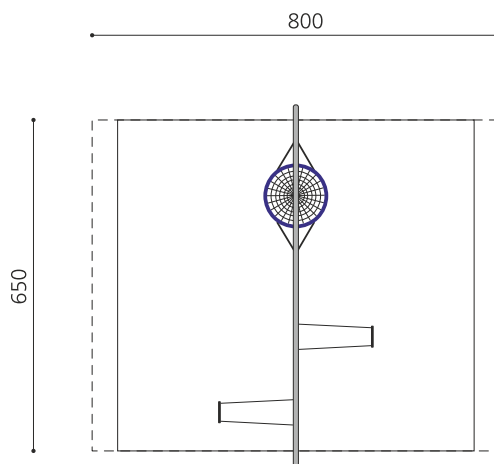

Schlichte und moderne Gestaltung. Eine Kettenschaukel mit schnörkellosem Metallgestell. Massive Bauweise. Original Nestschaukel mit Gummigliedermatte Ø=120 cm, Gummi Schaukelsitze, wartungsarme bimbo Schwenklager, Gummi Schaukelsitz mit Edelstahl Sicherheitsketten, dickwandiges Edelstahlrohrgestell.

Création HINNEN

Artikelnummer	SC.162.32.I
Artikelname	Quader-Nestschaukel Kombination - Edelstahl
Spielalter	4+
Fallhöhe	200 cm
Platzbedarf	800 x 650 cm
Fallschutz	Nach Norm SN EN 1176
Fallschutzfläche	45.5 (52) m ²
Gerätemasse	715 x 120 x 255 cm
Fundamente	3 stk
Beton Total	1.65 m ³
Schwerstes Teil	130 kg
Anzahl Monteure	2
Montagezeit Total	4 h
Ersatzteilgarantie	Lebenslang

Andere Produkte dieser Gruppe

SC.160.09.I
2er Anbauelement
(exkl. Einhängeteile)

SC.160.1.I
1er
Quaderschaukel -

SC.160.2.I
2er Quaderschaukel -
Edelstahl

SC.162.3.I
Das Nest im Quader -
Edelstahl