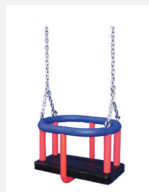

**Stabil und sicherheitsgeprüft.** Bequeme schwarze Gummiauflage. Schwarze Ausführung in Gummi mit Stahlkern an Edelstahlketten, Aufhängehöhe max. 240 cm, Spezialhöhe auf Anfrage.

Création HINNEN

Artikelnummer	SC.Z10.3.5
Artikelname	Kleinkindersicherheitssitz mit Ketten - schwarz
Ersatzteilgarantie	Lebenslang

Andere Produkte dieser Gruppe

SC.Z10.1  
Gummisich  
mit Ketten

SC.Z10.3  
Kleinkindersich  
mit Ketten

SC.Z10.4  
Pendelsitz  
mit

SC.Z10.5  
Pneusitz  
schwarz mit