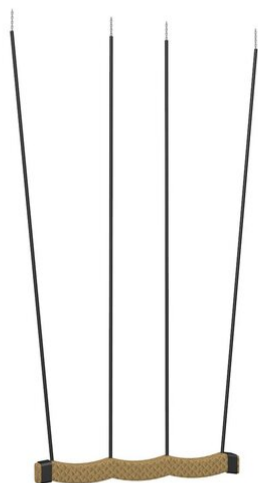

Zusammen schaukeln macht doppelt spass. Bewährtes Schaukelement. Schaukeln. PP-Seilschaukel mit Stahlkern an Ketten mit schwarzem Schlauchüberzug, Aufhängehöhe 240 cm, Spezialhöhe auf Anfrage.

Création HINNEN

Artikelnummer	SC.Z20.2
Artikelname	Partnerschaukel Dreisitzer 240 cm
Gerätemasse	Aufhängehöhe ? cm
Ersatzteilgarantie	Lebenslang
Spezielles	Bei Bestellung die Aufhängehöhe angeben.

Andere Produkte dieser Gruppe

SC.Z20.1
Partnerschaukel
Zweisitzer 240

SC.Z20.3
Tampenschaukel
240 cm

SC.Z20.4
Urwald Seilschaukel
240 cm