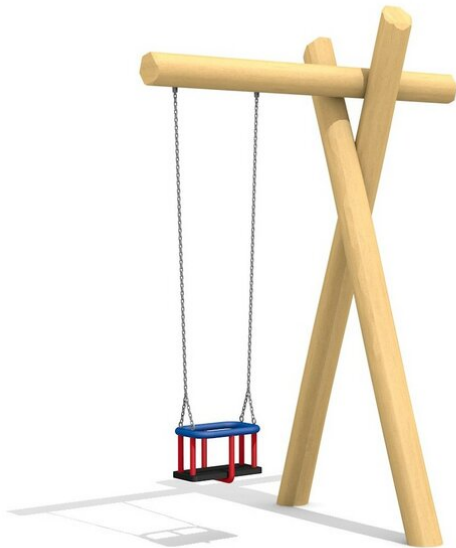

Individuell kombinierbar. bimbo Schaukeln sind stabil und bewährt. Verschiedene Anbaumöglichkeiten. Schaukelhöhe 240 cm. Schaukelverlängerung inkl. stabilen Kleinkinder Sicherheitssitz.

add-on

Création HINNEN

Artikelnummer	SC.Z31.6.R
Artikelname	Schaukelanbau Kleinkindersitz - nature
Spielalter	1+
Fallhöhe	140 cm
Fallschutz	Nach Norm SN EN 1176
Anzahl Monteure	2
Montagezeit Total	2 h
Ersatzteilgarantie	Lebenslang

Andere Produkte dieser Gruppe

SC.030.1B.R
1er Holzschaukel
240 - nature

SC.030.2B.R
2er Holzschaukel
240 - nature

SC.032.3.R
Nestschaukel Ø 120 - nature

SC.Z31.3.R
Schaukelanbau
Turnringe - nature