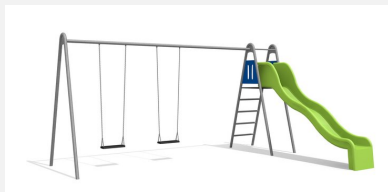

Individuell kombinierbar. Einfache, massive Spielkombinationen. Mit Sprossenaufstieg und Wellenrutschbahn. Schaukelhöhe 240 cm. Stahltraverse verzinkt, mit Polyester Turnringen.

add-on

Création HINNEN

Artikelnummer	SC.Z32.3
Artikelname	Metallschaukel Anbau Turnringe
Spielalter	4+
Fallhöhe	150 cm
Fallschutz	Nach Norm SN EN 1176
Schwerstes Teil	10 kg
Anzahl Monteure	1
Montagezeit Total	0.5 h
Ersatzteilgarantie	Lebenslang

Andere Produkte dieser Gruppe

SC.140.1
1er Metall Schaukelkombi

SC.140.2
2er Metall Schaukelkombi

SC.Z32.6
Schaukelanbau
Metall