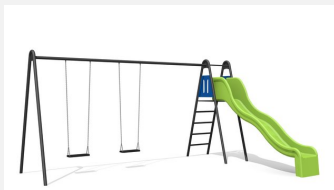

**Individuell kombinierbar.** Einfache, massive Spielkombinationen. Mit Sprossenaufstieg und Wellenrutschbahn. Schaukelhöhe 240 cm. Stahltraverse verzinkt und farbig lackiert, mit Polyester Turnringen.

add-on

Création HINNEN

<b>Artikelnummer</b>	<b>SC.Z32.3.C</b>
<b>Artikelname</b>	<b>Metallschaukel Anbau Turnringe - color</b>
Spielalter	4+
Fallhöhe	150 cm
Fallschutz	Nach Norm SN EN 1176
Schwerstes Teil	10 kg
Anzahl Monteure	1
Montagezeit Total	0.5 h
Ersatzteilgarantie	Lebenslang

Andere Produkte dieser Gruppe

SC.140.1.C  
1er Metall Schaukelkombi - color

SC.140.2.C  
2er Metall Schaukelkombi - color

SC.Z32.6.C  
Schaukelanba Metall