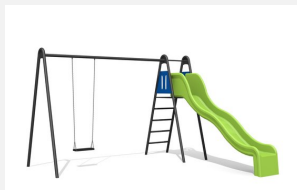

**Individuell kombinierbar.** Einfache, massive Spielkombinationen. Mit Sprossenaufstieg und Wellenrutschbahn. Schaukelhöhe 240 cm. Stahltraverse verzinkt und farbig lackiert, mit Polyester Turnringen.

add-on

Création HINNEN

<b>Artikelnummer</b>	<b>SC.Z32.3.C</b>
<b>Artikelname</b>	<b>Metallschaukel Anbau Turnringe - color</b>
Spielalter	4+
Fallhöhe	150 cm
Fallschutz	Nach Norm SN EN 1176
Schwerstes Teil	10 kg
Anzahl Monteure	1
Montagezeit Total	0.5 h
Ersatzteilgarantie	Lebenslang

Andere Produkte dieser Gruppe

SC.140.1.C  
1er Metall Schaukelkombi - color

SC.140.2.C  
2er Metall Schaukelkombi - color

SC.Z32.6.C  
Schaukelanba Metall