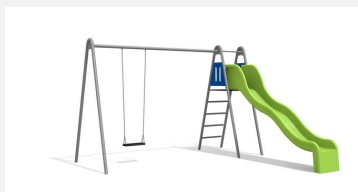

Stahltraverse verzinkt, mit Kleinkinder Sicherheitssitz.

Création HINNEN

Artikelnummer	SC.Z32.6
Artikelname	Schaukelanbau Metall Kleinkindersitz
Ersatzteilgarantie	Lebenslang

Andere Produkte dieser Gruppe

SC.140.1  
1er Metall Schaukelkombi

SC.140.2  
2er Metall Schaukelkombi

SC.Z32.3  
Metallschaukel  
Anbau