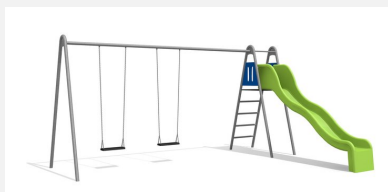

Stahltraverse verzinkt, mit Kleinkinder Sicherheitssitz.

Création HINNEN

Artikelnummer	SC.Z32.6
Artikelname	Schaukelanbau Metall Kleinkindersitz
Ersatzteilgarantie	Lebenslang

Andere Produkte dieser Gruppe

SC.140.1  
1er Metall Schaukelkombi

SC.140.2  
2er Metall Schaukelkombi

SC.Z32.3  
Metallschaukel  
Anbau