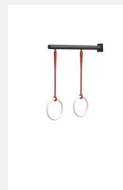

Stahltraverse verzinkt und farbig lackiert, mit Kleinkinder Sicherheitssitz.

add-on

Création HINNEN

Artikelnummer	SC.Z32.6.C
Artikelname	Schaukelanbau Metall Kleinkindersitz - color
Ersatzteilgarantie	Lebenslang

Andere Produkte dieser Gruppe

SC.140.1.C
1er Metall Schaukelkombi - color

SC.140.2.C
2er Metall Schaukelkombi - color

SC.Z32.3.C
Metallschauk Anbau