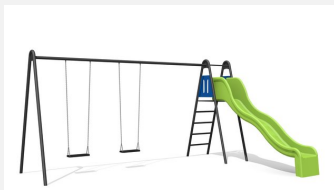

Stahltraverse verzinkt und farbig lackiert, mit Kleinkinder Sicherheitssitz.

add-on

Création HINNEN

Artikelnummer	SC.Z32.6.C
Artikelname	Schaukelanbau Metall Kleinkindersitz - color
Ersatzteilgarantie	Lebenslang

Andere Produkte dieser Gruppe

SC.140.1.C
1er Metall Schaukelkombi - color

SC.140.2.C
2er Metall Schaukelkombi - color

SC.Z32.3.C
Metallschauk Anbau