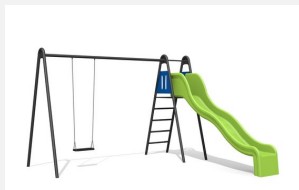

Stahltraverse verzinkt und farbig lackiert, mit Kleinkinder Sicherheitssitz.

add-on

Création HINNEN

Artikelnummer	SC.Z32.6.C
Artikelname	Schaukelanbau Metall Kleinkindersitz - color
Ersatzteilgarantie	Lebenslang

Andere Produkte dieser Gruppe

SC.140.1.C
1er Metall Schaukelkombi - color

SC.140.2.C
2er Metall Schaukelkombi - color

SC.Z32.3.C
Metallschauk Anbau