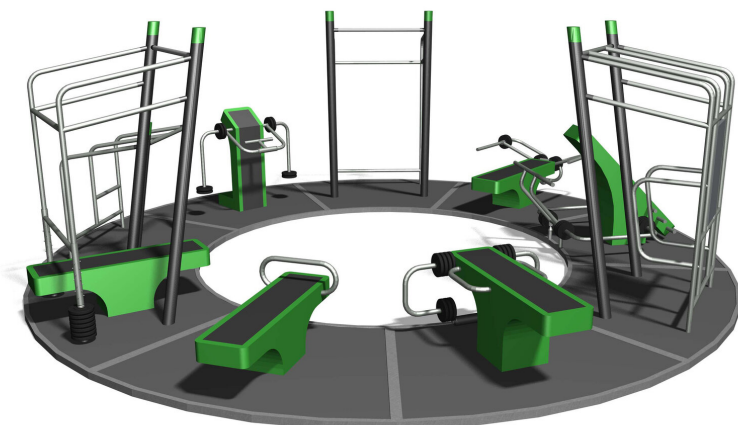

Attraktives Outdoor Training. Professionelle Geräte mit verstellbaren Gewichten. Äusserst robuste Bauweise. Wartungsarme Drehlager. Ausführung in Stahl mit Edelstahl Elementen. Mit Übungsanleitung. Farbgebung nach Farbkarte. Bodenplatten gummiert.

RAL 7016 Antrazit Antracite	RAL 9007 Weissaluminium Aluminium blanc	RAL 1001 Beige Beige	RAL 7002 Olivegrau Gris olive	RAL 6018 Gelbgrün Vert jaune
RAL 5010 Blaue Bleu	RAL 5015 Himmelblau Bleu ciel	RAL 1028 Orange Orange	RAL 1016 Gelb Jaune	RAL nach Wunsch sur demande

Création Denfit

Artikelnummer	SF.1050
Artikelname	Sportpoint Trainingskreis m. Bodenplatte
Spielalter	14+
Fallschutz	Nach Norm SN EN 16630
Schwerstes Teil	345 kg
Anzahl Monteure	2
Montagezeit Total	8 h
Ersatzteilgarantie	Lebenslang
Spezielles	Geprüft Sicherheitsnorm Outdoor Fitness SN EN 16630 - nicht Spielplatzkonform