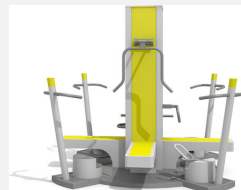

SOPR.047
Fitpoint -
Sonderangebot