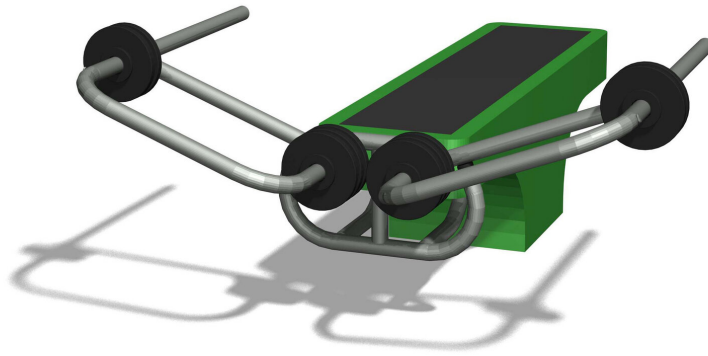

Schulter, Brust und Trizeps durch hochdrücken. Professionelle Geräte mit verstellbaren Gewichten. Integrierte Übungsanleitungen. Ausserst robuste Bauweise mit wartungsarmen Drehlagern. Ausführung in Stahl mit Edelstahl Elementen. Farbgebung nach Farbkarte.

Création Denfit

Artikelnummer	SF.1107
Artikelname	Schultertrainer
Spielalter	14+
Platzbedarf	495 x 455 cm
Fallschutz	Nach Norm SN EN 16630
Fallschutzfläche	22.5 m ²
Gerätemasse	195 x 155 x 75 cm
Fundamente	1 stk
Beton Total	0.32 m ³
Schwerstes Teil	115 kg
Anzahl Monteure	2
Montagezeit Total	2 h
Ersatzteilgarantie	Lebenslang
Spezielles	Geprüft Sicherheitsnorm Outdoor Fitness SN EN 16630 - nicht Spielplatzkonform