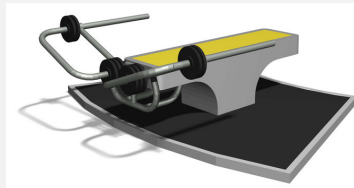

SF.1307
Schultertrainer m. Bodenplatte