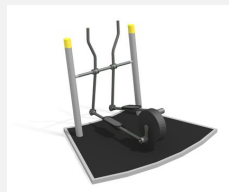

Gute Ergänzungsgeräte. Professionelle Geräte mit verstellbaren Gewichten. Integrierte Übungsanleitungen. Äusserst robuste Bauweise mit wartungsarmen Drehlagern. Ausführung in Stahl mit Edelstahl Elementen. Farbgebung nach Farbkarte.

Création Denfit

Artikelnummer	SF.1113
Artikelname	Sport Bike
Spielalter	14+
Fallschutz	Nach Norm SN EN 16630
Schwerstes Teil	80 kg
Anzahl Monteure	2
Montagezeit Total	2 h
Ersatzteilgarantie	Lebenslang
Spezielles	Geprüft Sicherheitsnorm Outdoor Fitness SN EN 16630 - nicht Spielplatzkonform

Andere Produkte dieser Gruppe

SF.1111
Sport Ruderer

SF.1112
Sport
Crosstrainer

SF.1311
Sport Ruderer m.
Bodenplatte

SF.1312
Sport Crosstrainer m.
Bodenplatte

SF.1313
Sport Bike m.
Bodenplatte