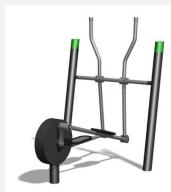

Gute Ergänzungsgeräte. Professionelle Geräte mit verstellbaren Gewichten. Integrierte Übungsanleitungen. Äusserst robuste Bauweise mit wartungsarmen Drehlagern. Ausführung in Stahl mit Edelstahl Elementen. Farbgebung nach Farbkarte.

Création Denfit

Artikelnummer	SF.1113
Artikelname	Sport Bike
Spielalter	14+
Fallschutz	Nach Norm SN EN 16630
Schwerstes Teil	80 kg
Anzahl Monteure	2
Montagezeit Total	2 h
Ersatzteilgarantie	Lebenslang
Spezielles	Geprüft Sicherheitsnorm Outdoor Fitness SN EN 16630 - nicht Spielplatzkonform

Andere Produkte dieser Gruppe

SF.1111
Sport Ruderer

SF.1112
Sport
Crosstrainer

SF.1311
Sport Ruderer m.
Bodenplatte

SF.1312
Sport Crosstrainer m.
Bodenplatte

SF.1313
Sport Bike m.
Bodenplatte