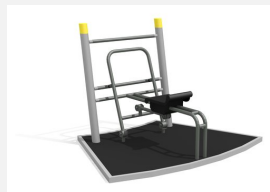

Gute Ergänzungsgeräte. Professionelle Geräte mit verstellbaren Gewichten. Integrierte Übungsanleitungen. Äusserst robuste Bauweise mit wartungsarmen Drehlagern. Ausführung in Stahl mit Edelstahl Elementen. Farbgebung nach Farbkarte.

Création Denfit

Artikelnummer	SF.1113
Artikelname	Sport Bike
Spielalter	14+
Fallschutz	Nach Norm SN EN 16630
Schwerstes Teil	80 kg
Anzahl Monteure	2
Montagezeit Total	2 h
Ersatzteilgarantie	Lebenslang
Spezielles	Geprüft Sicherheitsnorm Outdoor Fitness SN EN 16630 - nicht Spielplatzkonform

Andere Produkte dieser Gruppe

SF.1111
Sport Ruderer

SF.1112
Sport
Crosstrainer

SF.1311
Sport Ruderer m.
Bodenplatte

SF.1312
Sport Crosstrainer m.
Bodenplatte

SF.1313
Sport Bike m.
Bodenplatte