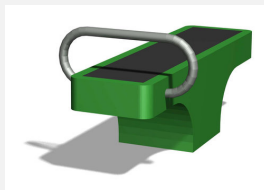

Mittlerer und unterer Körperbereich. Professionelle Geräte mit verstellbaren Gewichten. Integrierte Übungsanleitungen. Äusserst robuste Bauweise mit wartungsarmen Drehlagern. Ausführung in Stahl mit Edelstahl Elementen. Farbgebung nach Farbkarte.

 aufschrauben
 mit Bodenplatte

Création Den fit

Artikelnummer	SF.1114
Artikelname	Gewichtheber
Spielalter	14+
Fallschutz	Nach Norm SN EN 16630
Gerätemasse	120 x 135 x 245 cm
Schwerstes Teil	150 kg
Anzahl Monteure	2
Montagezeit Total	2 h
Ersatzteilgarantie	Lebenslang
Spezielles	Geprüft Sicherheitsnorm Outdoor Fitness SN EN 16630 - nicht Spielplatzkonform

Andere Produkte dieser Gruppe

SF.1105
Rumpfbeuger

SF.1305
Rumpfbeuger m. Bodenplatte

SF.1314
Gewichtheber m.
Bodenplatte