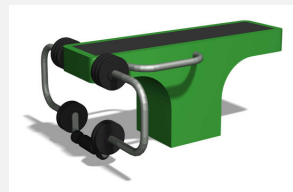

SF.1102
Beintrainer