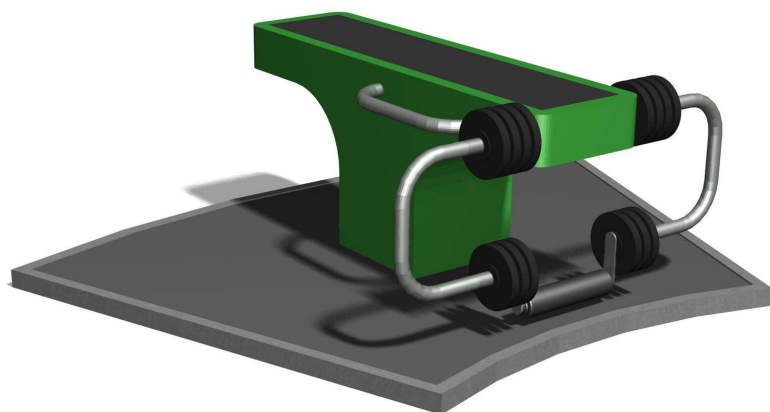

Oberschenkel. Professionelle Geräte mit verstellbaren Gewichten. Integrierte Übungsanleitungen. Äusserst robuste Bauweise mit wartungsarmen Drehlagern. Ausführung in Stahl mit Edelstahl Elementen. Farbgebung nach Farbkarte. Bodenplatten gummiert.

Création Denfit

| | |
|----------------------|--|
| Artikelnummer | SF.1302 |
| Artikelname | Beintrainer m. Bodenplatte |
| Spielalter | 14+ |
| Fallschutz | Nach Norm SN EN 16630 |
| Schwerstes Teil | 275 kg |
| Anzahl Monteure | 2 |
| Montagezeit Total | 2 h |
| Ersatzteilgarantie | Lebenslang |
| Spezielles | Geprüft Sicherheitsnorm Outdoor Fitness SN EN 16630 - nicht Spielplatzkonform |